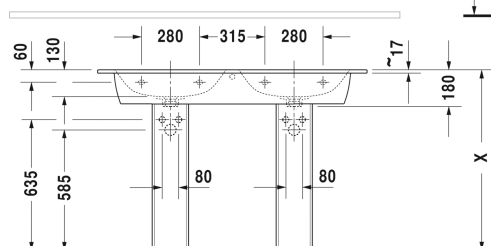

ME by Starck Двойной умывальник, двойной умывальник для мебели # 233613..00 / 233613..30 / 233613..58 / 233613..60 / 233613..00 / 233613..30 / 233613..58 / 233613..60

| < 1300 мм > |

Двойной умывальник, двойной умывальник для мебели	Размеры	Вес	Номер заказа
с переливом, с плоскостью под смеситель, 1300 мм			
Цвета			
00 Белый Alpin 32 White Satin Matt			
Вариант			
●	1300 x 490 мм	37,500 кг	233613..00
● ● ●	1300 x 490 мм	37,500 кг	233613..30
● ●	1300 x 490 мм	37,500 кг	233613..58
⊗	1300 x 490 мм	37,500 кг	233613..60
●	1300 x 490 мм	37,500 кг	233613..00
● ● ●	1300 x 490 мм	37,500 кг	233613..30
● ●	1300 x 490 мм	37,500 кг	233613..58
⊗	1300 x 490 мм	37,500 кг	233613..60
Справка			
В сочетании с пьедесталом и полупьедесталом требуются 2 предмета			

**ME by Starck Двойной умывальник, двойной умывальник
для мебели # 233613..00 / 233613..30 / 233613..58 /
233613..60 / 233613..00 / 233613..30 / 233613..58 / 233613..60**

| < 1300 мм > |

Сантехническая керамика со специальным покрытием WonderGliss остается чистой и красивой в течение долгого времени.
При заказе WonderGliss добавьте "1" на 11-м месте в артикуле модели.

Принадлежности

Малогобаритный сифон	1 1/4" мм	0,400 кг	005076
----------------------	-----------	----------	--------

Соответствующая продукция

Пьедестал для # 233565, 233560, 233555, 233613, 233612, 233610, 233683, 233663, 175 x 210 мм	175 x 210 мм		085839
--	--------------	--	--------