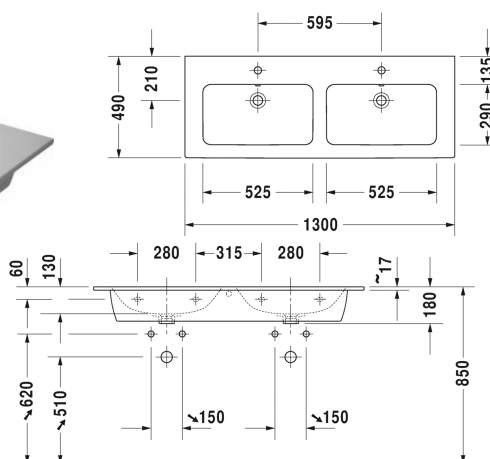

ME by Starck Двойной умывальник, двойной умывальник для мебели # 233613..00 / 233613..30 / 233613..58 / 233613..60 / 233613..00 / 233613..30 / 233613..58 / 233613..60

| < 1300 мм > |

Двойной умывальник, двойной умывальник для мебели	Размеры	Вес	Номер заказа
с переливом, с плоскостью под смеситель, 1300 мм			
Цвета			
00 Белый Alpin 32 White Satin Matt			
Вариант			
●	1300 x 490 мм	37,500 кг	233613..00
● ● ●	1300 x 490 мм	37,500 кг	233613..30
● ●	1300 x 490 мм	37,500 кг	233613..58
⊗	1300 x 490 мм	37,500 кг	233613..60
●	1300 x 490 мм	37,500 кг	233613..00
● ● ●	1300 x 490 мм	37,500 кг	233613..30
● ●	1300 x 490 мм	37,500 кг	233613..58
⊗	1300 x 490 мм	37,500 кг	233613..60
Справка			
В сочетании с пьедесталом и полупьедесталом требуются 2 предмета			

**ME by Starck Двойной умывальник, двойной умывальник
для мебели # 233613..00 / 233613..30 / 233613..58 /
233613..60 / 233613..00 / 233613..30 / 233613..58 / 233613..60**

| < 1300 мм > |

Сантехническая керамика со специальным покрытием WonderGliss остается чистой и красивой в течение долгого времени.
При заказе WonderGliss добавьте "1" на 11-м месте в артикуле модели.

Принадлежности

Малогобаритный сифон	1 1/4" мм	0,400 кг	005076
----------------------	-----------	----------	--------

Соответствующая продукция

Пьедестал для # 233565, 233560, 233555, 233613, 233612, 233610, 233683, 233663, 175 x 210 мм	175 x 210 мм		085839
--	--------------	--	--------

|< 1300 мм >|

Exact measurements, in particular for customised installation scenarios, can only be taken from the finished piece.