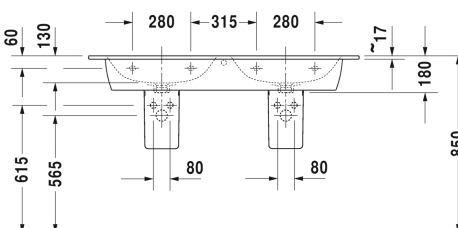

ME by Starck Двойной умывальник, двойной умывальник для мебели # 233613..00 / 233613..30 / 233613..58 / 233613..60 / 233613..00 / 233613..30 / 233613..58 / 233613..60

| < 1300 мм > |

Двойной умывальник, двойной умывальник для мебели	Размеры	Вес	Номер заказа
с переливом, с плоскостью под смеситель, 1300 мм			
Цвета			
00 Белый Alpin 32 White Satin Matt			
Вариант			
●	1300 x 490 мм	37,500 кг	233613..00
● ● ●	1300 x 490 мм	37,500 кг	233613..30
● ●	1300 x 490 мм	37,500 кг	233613..58
⊗	1300 x 490 мм	37,500 кг	233613..60
●	1300 x 490 мм	37,500 кг	233613..00
● ● ●	1300 x 490 мм	37,500 кг	233613..30
● ●	1300 x 490 мм	37,500 кг	233613..58
⊗	1300 x 490 мм	37,500 кг	233613..60
Справка			
В сочетании с пьедесталом и полупьедесталом требуются 2 предмета			

Принадлежности

Малогобаритный сифон	1 1/4" мм	0,400 кг	005076
----------------------	-----------	----------	--------

Соответствующая продукция

Пьедестал для # 233565, 233560, 233555, 233613, 233612, 233610, 233683, 233663, 175 x 210 мм	175 x 210 мм		085839
--	--------------	--	--------