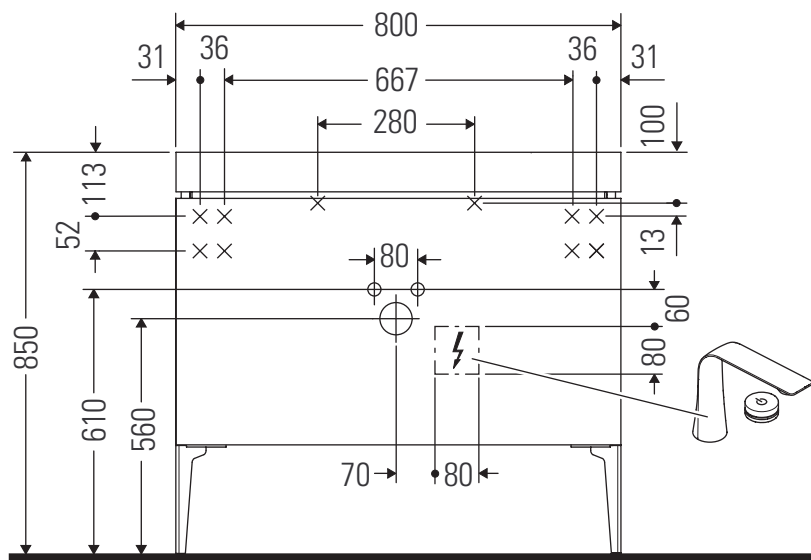

XViu

XV 4710

Инструкция по монтажу

Указания по применению

Серия мебели для ванной комнаты соответствует действующим нормам и директивам на момент поставки и сконструирована для использования в ванных комнатах. Непосредственное орошение водой, например, во время мытья под душем следует избегать.