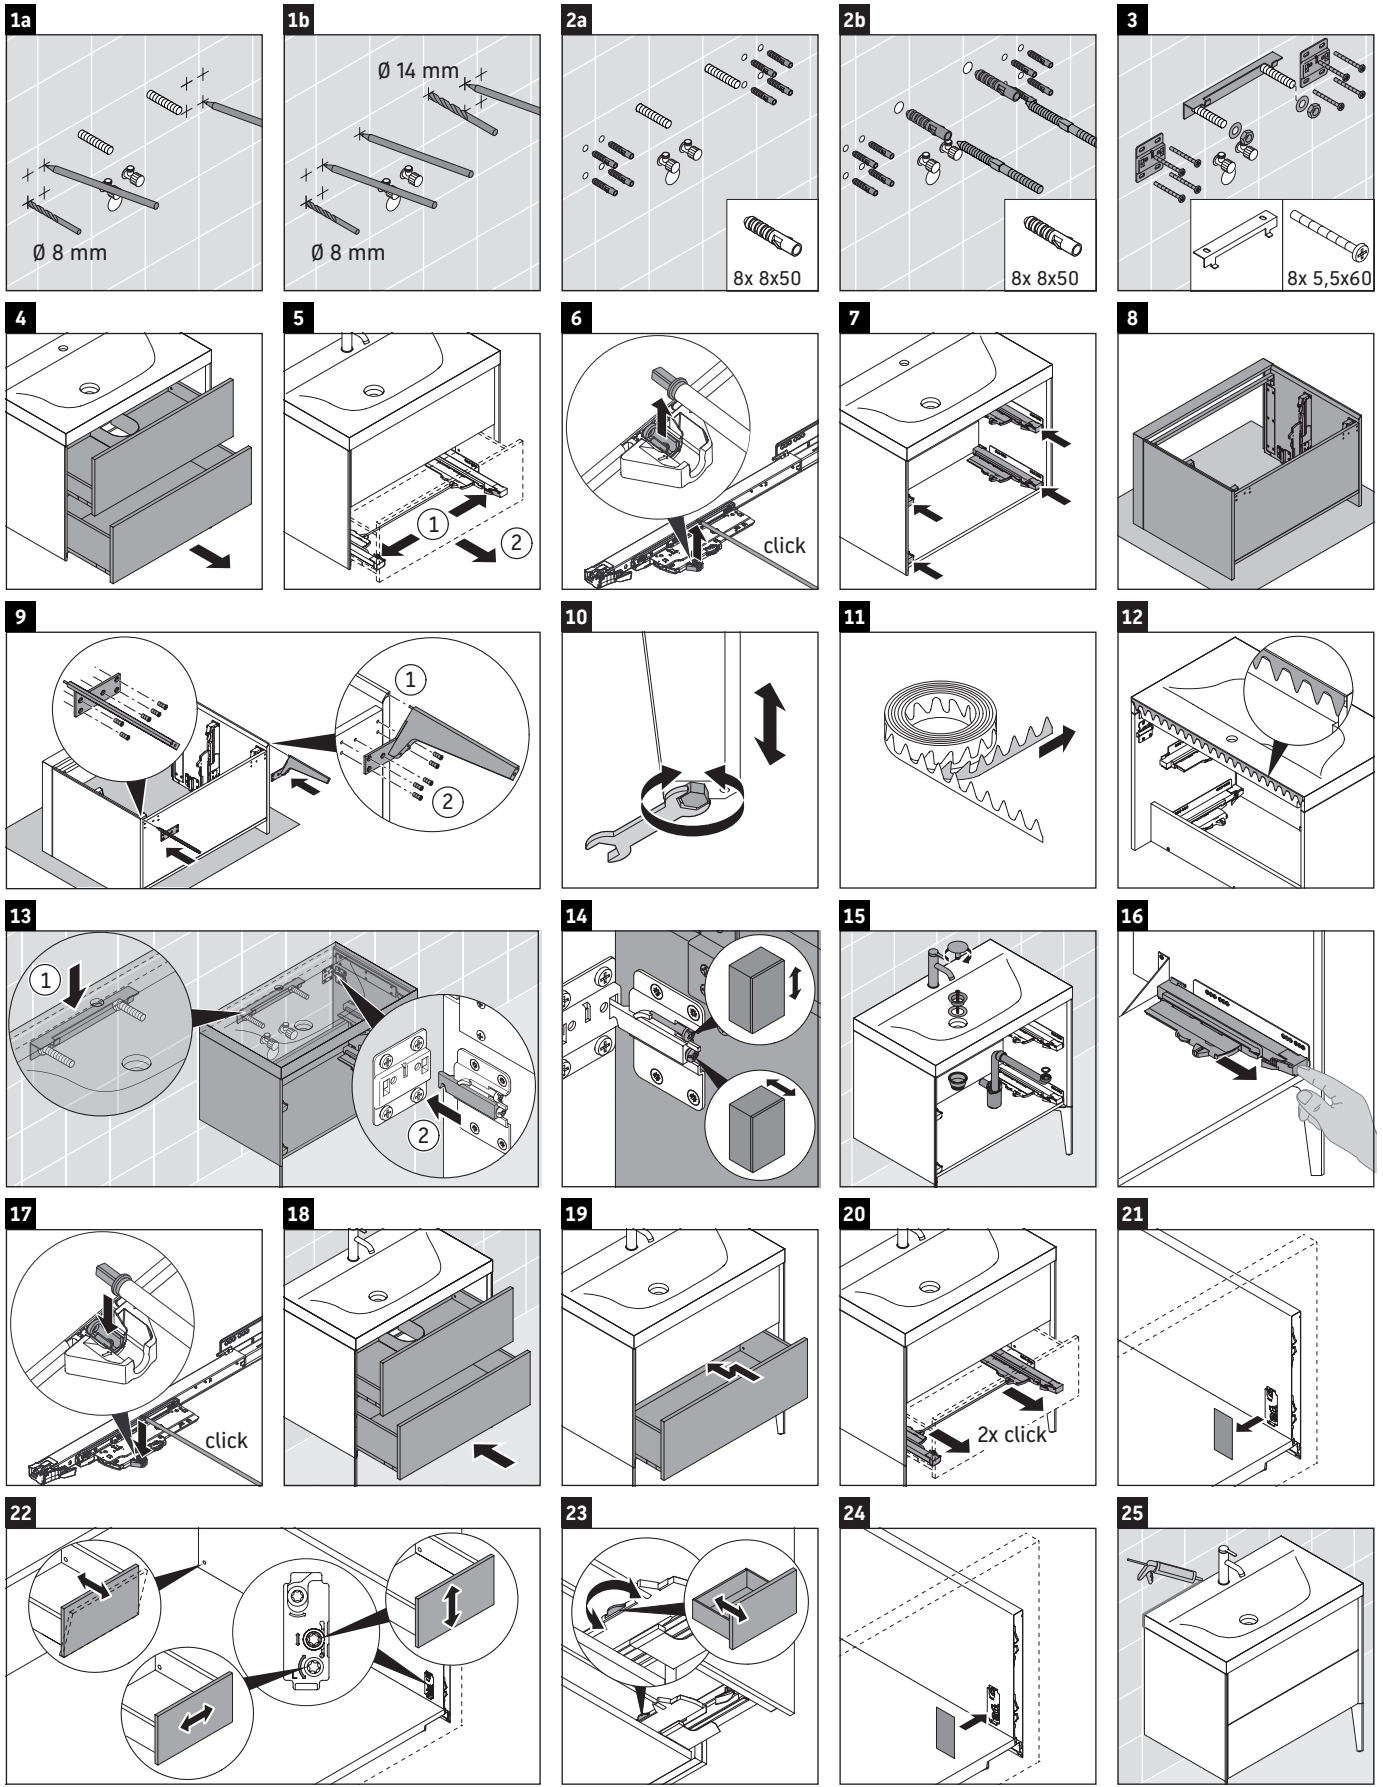

Duravit AG, Werderstr. 36, 78132 Hornberg, Germany, Phone +49 78 33 700, Fax +49 78 33 70 289, info@duravit.de, www.duravit.de