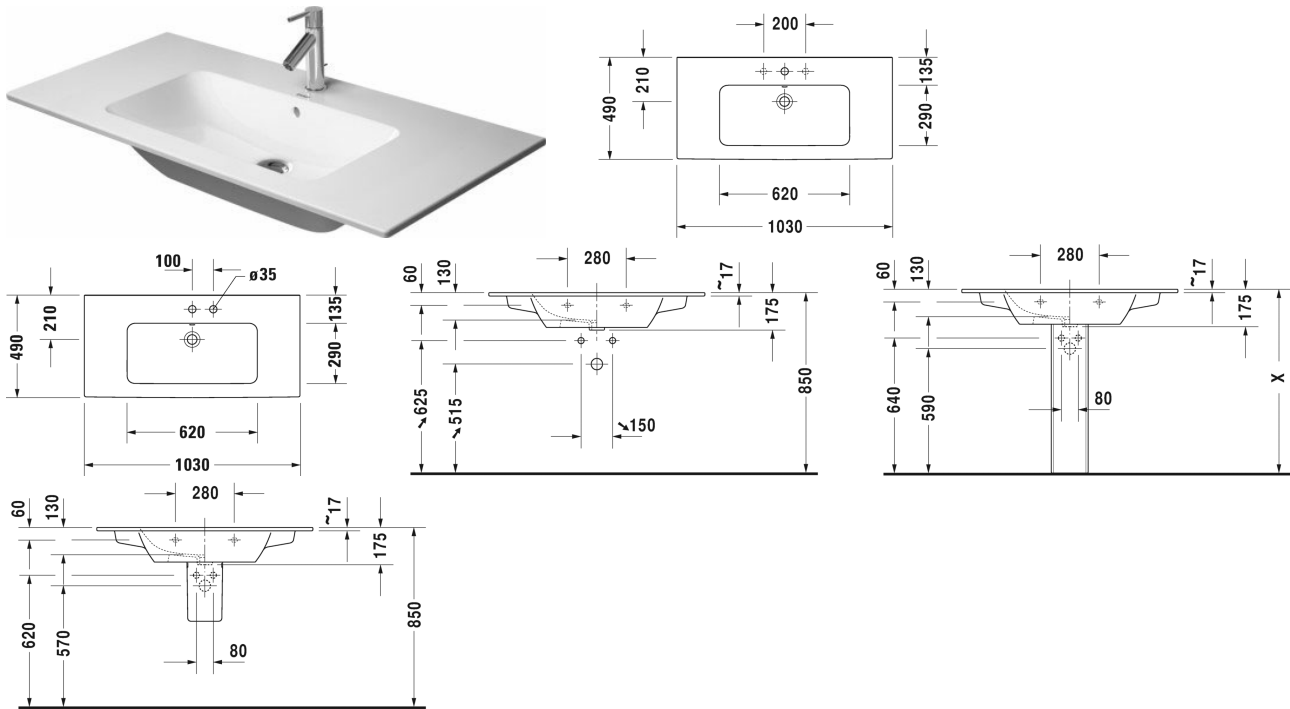

ME by Starck Умывальник, умывальник для мебели #
233610..00 / 233610..30 / 233610..58 / 233610..60

| < 1030 мм > |

Умывальник, умывальник для мебели	Размеры	Вес	Номер заказа
с переливом, с плоскостью под смеситель, 1030 мм			
Цвета			
00 Белый Alpin 32 White Satin Matt			
Вариант			
●	1030 x 490 мм	26,000 кг	233610..00
●●●	1030 x 490 мм	26,000 кг	233610..30
●●	1030 x 490 мм	26,000 кг	233610..58
⊗	1030 x 490 мм	26,000 кг	233610..60
Сантехническая керамика со специальным покрытием WonderGliss остается чистой и красивой в течение долгого времени. При заказе WonderGliss добавьте "1" на 11-м месте в артикуле модели.			
Принадлежности			
Малогобаритный сифон	1 1/4" мм	0,400 кг	005076
Соответствующая продукция			