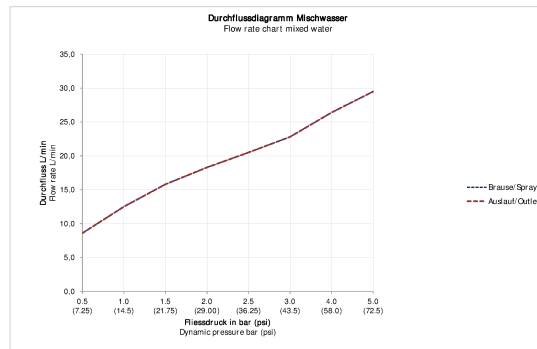

С.1 Однорычажный смеситель для ванны для скрытого монтажа # C15210..7010 / C15210..7046

Однорычажный смеситель для ванны для скрытого монтажа	Размеры	Вес	Номер заказа
тип соединения: базовый комплект для скрытого монтажа, переключатель излив ванны/ ручной душ, квадратная накладка 150 x 150 мм, керамический картридж, включая: видимые детали с функциональным блоком, рекомендуемое рабочее давление 3-5 бар, с переключателем и клапаном обратного тока			
Цвета			
10 Хром 46 Black Matt			
Вариант			
поверхность хромированная, расход воды 22,5 л/мин (3 бара)			C15210..7010
поверхность - цвет черный матовый			C15210..7046
Необходимые принадлежности			
Bluebox® 3/4" BLUEBOX® - зарегистрированная торговая марка Ogas Oy, базовый комплект для скрытого монтажа, Глубина встраивания 75 мм - 105 мм, с запорными клапанами			GK0900001
Bluebox® 1/2" BLUEBOX® - зарегистрированная торговая марка Ogas Oy, базовый комплект для скрытого монтажа, Глубина встраивания 75 мм - 105 мм, без запорных клапанов, Размер патрубка DN15			GK0900000

All drawings contain the necessary measurements which are subject to standard tolerances. They are stated in mm and are non-binding. Exact measurements, in particular for customised installation scenarios, can only be taken from the finished piece.