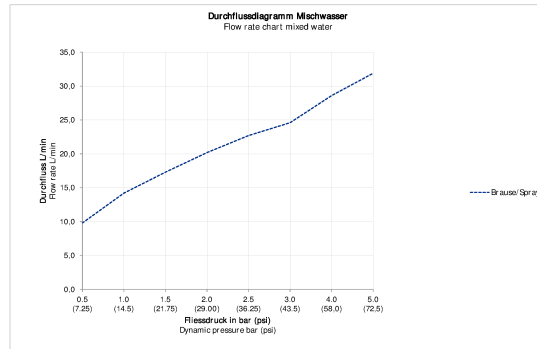

C.1 Однорычажный смеситель для ванны для скрытого монтажа # C15210..2010 / C15210..2046

Однорычажный смеситель для ванны для скрытого монтажа	Размеры	Вес	Номер заказа
тип соединения: базовый комплект для скрытого монтажа, переключатель излив ванны/ ручной душ, круглая накладка Ø 170 мм, расход воды 22,5 л/мин (3 бара), керамический картридж, включая: видимые детали с функциональным блоком, рекомендуемое рабочее давление 3-5 бар, с перепускным клапаном			
Цвета			
10 Хром 46 Black Matt			
Вариант			
поверхность хромированная			C15210..2010
поверхность - цвет черный матовый			C15210..2046
Необходимые принадлежности			
Bluebox® 3/4" BLUEBOX® - зарегистрированная торговая марка Ogas Oy, базовый комплект для скрытого монтажа, Глубина встраивания 75 мм - 105 мм, с запорными клапанами			GK0900001
Bluebox® 1/2" BLUEBOX® - зарегистрированная торговая марка Ogas Oy, базовый комплект для скрытого монтажа, Глубина встраивания 75 мм - 105 мм, без запорных клапанов, Размер патрубка DN15			GK0900000