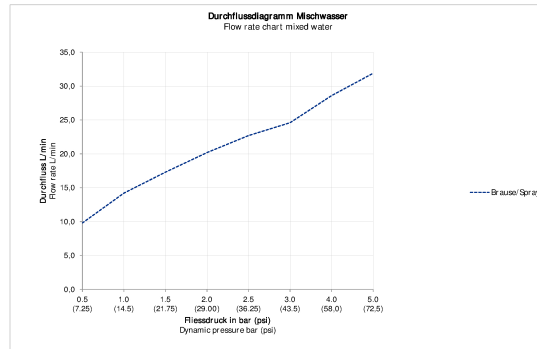

C.1 Однорычажный смеситель для ванны для скрытого монтажа # C15210..1010 / C15210..1046

Однорычажный смеситель для ванны для скрытого монтажа	Размеры	Вес	Номер заказа
тип соединения: базовый комплект для скрытого монтажа, переключатель излив ванны/ ручной душ, квадратная накладка 150 x 150 мм, расход воды 22,5 л/мин (3 бара), керамический картридж, включая: видимые детали с функциональным блоком, рекомендуемое рабочее давление 3-5 бар, с перепускным клапаном			
Цвета			
10 Хром 46 Black Matt			
Вариант			
поверхность хромированная			C15210..1010
поверхность - цвет черный матовый			C15210..1046
Необходимые принадлежности			
Bluebox® 3/4" BLUEBOX® - зарегистрированная торговая марка Ogas Oy, базовый комплект для скрытого монтажа, Глубина встраивания 75 мм - 105 мм, с запорными клапанами			GK0900001
Bluebox® 1/2" BLUEBOX® - зарегистрированная торговая марка Ogas Oy, базовый комплект для скрытого монтажа, Глубина встраивания 75 мм - 105 мм, без запорных клапанов, Размер патрубка DN15			GK0900000