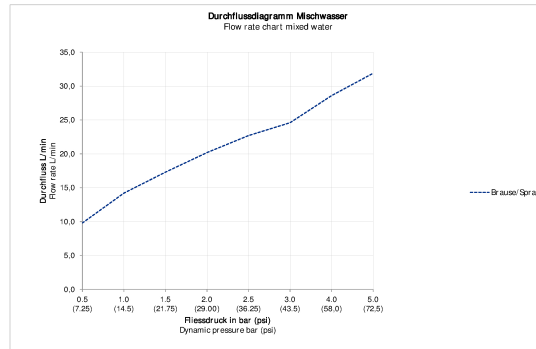

## C.1 Однорычажный смеситель для душа для скрытого монтажа # C14210..2010 / C14210..2046

Однорычажный смеситель для душа для скрытого монтажа	Размеры	Вес	Номер заказа
тип соединения: базовый комплект для скрытого монтажа, керамический картридж, с перепускным клапаном, круглая накладка Ø 170 мм, расход воды 22,5 л/мин (3 бара), включая: видимые детали с функциональным блоком, рекомендуемое рабочее давление 3-5 бар, переключатель ручной душ/верхний душ			
<b>Цвета</b>			
10 Хром 46 Black Matt			
<b>Вариант</b>			
поверхность хромированная			C14210..2010
поверхность - цвет черный матовый			C14210..2046
<b>Необходимые принадлежности</b>			
Bluebox® 3/4" BLUEBOX® - зарегистрированная торговая марка Ogas Oy, базовый комплект для скрытого монтажа, Глубина встраивания 75 мм - 105 мм, с запорными клапанами			GK0900001
Bluebox® 1/2" BLUEBOX® - зарегистрированная торговая марка Ogas Oy, базовый комплект для скрытого монтажа, Глубина встраивания 75 мм - 105 мм, без запорных клапанов, Размер патрубка DN15			GK0900000