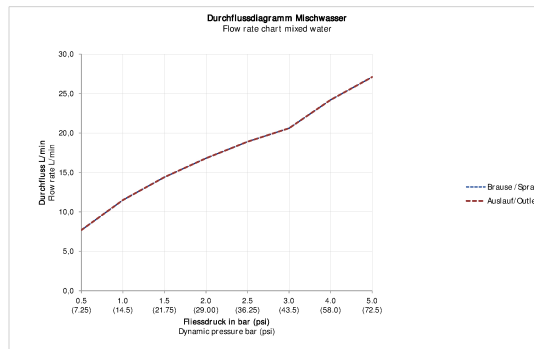

C.1 Термостат для ванны для скрытого монтажа # C15200..7010 / C15200..7046

Термостат для ванны для скрытого монтажа	Размеры	Вес	Номер заказа
тип соединения: базовый комплект для скрытого монтажа, Картридж термостата, защитная блокировка при 38°C, квадратная накладка 150 x 150 мм, переключатель излив ванны/ ручной душ, включая: видимые детали с функциональным блоком, рекомендуемое рабочее давление 3-5 бар, с запорным переключателем и клапаном обратного тока			
Цвета			
10 Хром 46 Black Matt			
Вариант			
поверхность хромированная, расход воды 20,6 л/мин (3 бара)			C15200..7010
поверхность - цвет черный матовый, расход воды 20,6 л/мин (3 бара)			C15200..7046
Необходимые принадлежности для поверхность хромированная, расход воды 20,6 л/мин (3 бара)			
Bluebox® 1/2" BLUEBOX® - зарегистрированная торговая марка Ogas Oy, базовый комплект для скрытого монтажа, Глубина встраивания 75 мм - 105 мм, без запорных клапанов, Размер патрубка DN15			GK0900000
Bluebox® 3/4" BLUEBOX® - зарегистрированная торговая марка Ogas Oy, базовый комплект для скрытого монтажа, Глубина встраивания 75 мм - 105 мм, с запорными клапанами			GK0900001

All drawings contain the necessary measurements which are subject to standard tolerances. They are stated in mm and are non-binding. Exact measurements, in particular for customised installation scenarios, can only be taken from the finished piece.