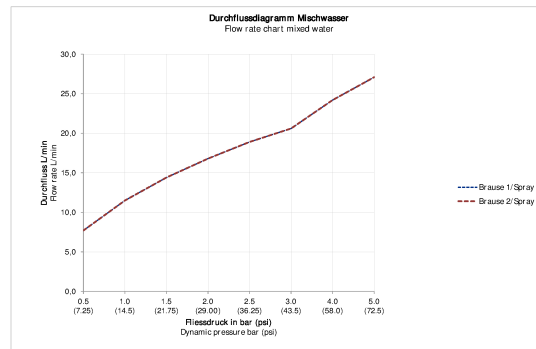

## C.1 Термостат для ванны для скрытого монтажа # C15200..4010 / C15200..4046

Термостат для ванны для скрытого монтажа	Размеры	Вес	Номер заказа
тип соединения: базовый комплект для скрытого монтажа, Картридж термостата, защитная блокировка при 38°C, круглая накладка Ø 170 мм, переключатель излив ванны/ручной душ, включая: видимые детали с функциональным блоком, рекомендуемое рабочее давление 3-5 бар, с запорным переключателем			
<b>Цвета</b>			
10 Хром 46 Black Matt			
<b>Вариант</b>			
поверхность хромированная, расход воды 20,6 л/мин (3 бара)			C15200..4010
поверхность - цвет черный матовый, расход воды 20,6 л/мин (3 бара)			C15200..4046
<b>Необходимые принадлежности для поверхность хромированная, расход воды 20,6 л/мин (3 бара)</b>			
Bluebox® 1/2" BLUEBOX® - зарегистрированная торговая марка Ogas Oy, базовый комплект для скрытого монтажа, Глубина встраивания 75 мм - 105 мм, без запорных клапанов, Размер патрубка DN15			GK0900000
Bluebox® 3/4" BLUEBOX® - зарегистрированная торговая марка Ogas Oy, базовый комплект для скрытого монтажа, Глубина встраивания 75 мм - 105 мм, с запорными клапанами			GK0900001

All drawings contain the necessary measurements which are subject to standard tolerances. They are stated in mm and are non-binding. Exact measurements, in particular for customised installation scenarios, can only be taken from the finished piece.