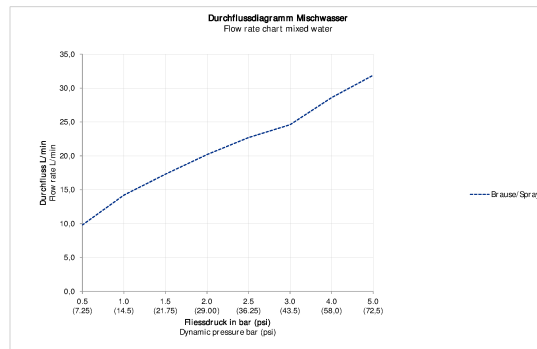

C.1 Однорычажный смеситель для душа для скрытого монтажа # C14210..1010 / C14210..1046

Однорычажный смеситель для душа для скрытого монтажа	Размеры	Вес	Номер заказа
тип соединения: базовый комплект для скрытого монтажа, керамический картридж, с перепускным клапаном, квадратная накладка 150 x 150 мм, расход воды 22,5 л/мин (3 бара), включая: видимые детали с функциональным блоком, рекомендуемое рабочее давление 3-5 бар, переключатель ручной душ/верхний душ			
Цвета			
10 Хром 46 Black Matt			
Вариант			
поверхность хромированная			C14210..1010
поверхность - цвет черный матовый			C14210..1046
Необходимые принадлежности			
Bluebox® 3/4" BLUEBOX® - зарегистрированная торговая марка Ogas Oy, базовый комплект для скрытого монтажа, Глубина встраивания 75 мм - 105 мм, с запорными клапанами			GK0900001
Bluebox® 1/2" BLUEBOX® - зарегистрированная торговая марка Ogas Oy, базовый комплект для скрытого монтажа, Глубина встраивания 75 мм - 105 мм, без запорных клапанов, Размер патрубка DN15			GK0900000