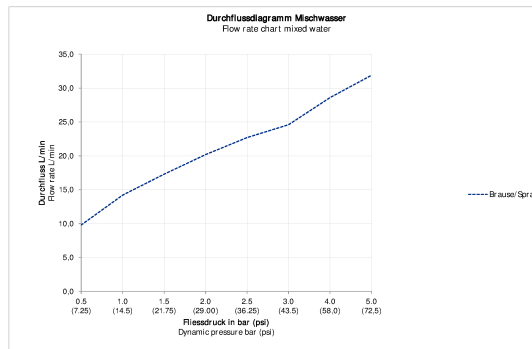

С.1 Однорычажный смеситель для душа для скрытого монтажа # C14210..0010 / C14210..0046

Однорычажный смеситель для душа для скрытого монтажа	Размеры	Вес	Номер заказа
тип соединения: базовый комплект для скрытого монтажа, керамический картридж, 1 выпуск, круглая накладка Ø 170 мм, расход воды 24,6 л/мин (3 бара), включая: видимые детали с функциональным блоком, рекомендуемое рабочее давление 3-5 бар			
Цвета			
10 Хром 46 Black Matt			
Вариант			
поверхность хромированная			C14210..0010
поверхность - цвет черный матовый			C14210..0046
Необходимые принадлежности			
Bluebox® 3/4" BLUEBOX® - зарегистрированная торговая марка Ogas Oy, базовый комплект для скрытого монтажа, Глубина встраивания 75 мм - 105 мм, с запорными клапанами			GK0900001
Bluebox® 1/2" BLUEBOX® - зарегистрированная торговая марка Ogas Oy, базовый комплект для скрытого монтажа, Глубина встраивания 75 мм - 105 мм, без запорных клапанов, Размер патрубка DN15			GK0900000