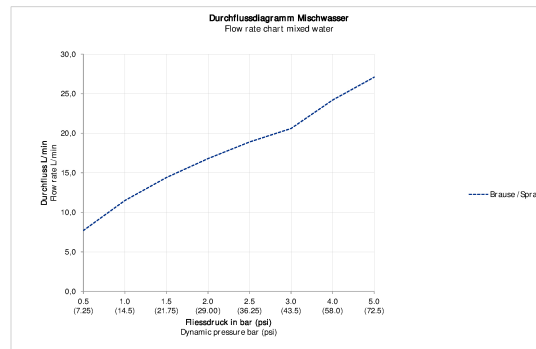

## C.1 Термостат для душа для скрытого монтажа # C14200..6010 / C14200..6046

Термостат для душа для скрытого монтажа	Размеры	Вес	Номер заказа
тип соединения: базовый комплект для скрытого монтажа, Картридж термостата, круглая накладка Ø 170 мм, защитная блокировка при 38°C, включая: видимые детали с функциональным блоком, рекомендуемое рабочее давление 3-5 бар, 1 выпуск, с запорным клапаном			
<b>Цвета</b>			
10 Хром 46 Black Matt			
<b>Вариант</b>			
поверхность хромированная, расход воды 20,6 л/мин (3 бара)			C14200..6010
поверхность - цвет черный матовый, расход воды 20,6 л/мин (3 бара)			C14200..6046
<b>Необходимые принадлежности для поверхность хромированная, расход воды 20,6 л/мин (3 бара)</b>			
Bluebox® 1/2" BLUEBOX® - зарегистрированная торговая марка Ogas Oy, базовый комплект для скрытого монтажа, Глубина встраивания 75 мм - 105 мм, без запорных клапанов, Размер патрубка DN15			GK0900000
Bluebox® 3/4" BLUEBOX® - зарегистрированная торговая марка Ogas Oy, базовый комплект для скрытого монтажа, Глубина встраивания 75 мм - 105 мм, с запорными клапанами			GK0900001
<b>Соответствующие принадлежности</b>			
Верхний душ Регулируемый угол верхнего душа, Режим душа: 1, Материал: нерж.сталь, соединительная резьба 1/2", Монтаж: потолок или стена, расход воды 12,2 л/мин (3 бара), 400 x 400 мм			UV0660029
Верхний душ Регулируемый угол верхнего душа, Режим душа: 1, Материал: нерж.сталь, соединительная резьба 1/2", Монтаж: потолок или стена, 300 x 300 мм			UV0660028