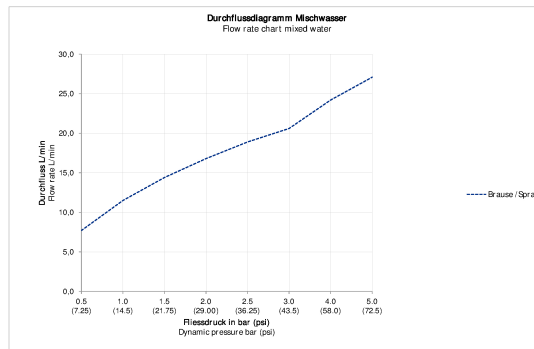

C.1 Термостат для душа для скрытого монтажа # C14200..5010 / C14200..5046

Термостат для душа для скрытого монтажа	Размеры	Вес	Номер заказа
тип соединения: базовый комплект для скрытого монтажа, Картридж термостата, квадратная накладка 150 x 150 мм, защитная блокировка при 38°C, включая: видимые детали с функциональным блоком, рекомендуемое рабочее давление 3-5 бар, 1 выпуск, с запорным клапаном			
Цвета			
10 Хром 46 Black Matt			
Вариант			
поверхность хромированная, расход воды 20,6 л/мин (3 бара)			C14200..5010
поверхность - цвет черный матовый, расход воды 20,6 л/мин (3 бара)			C14200..5046
Необходимые принадлежности для поверхность хромированная, расход воды 20,6 л/мин (3 бара)			
Bluebox® 1/2" BLUEBOX® - зарегистрированная торговая марка Ogas Oy, базовый комплект для скрытого монтажа, Глубина встраивания 75 мм - 105 мм, без запорных клапанов, Размер патрубка DN15			GK0900000
Bluebox® 3/4" BLUEBOX® - зарегистрированная торговая марка Ogas Oy, базовый комплект для скрытого монтажа, Глубина встраивания 75 мм - 105 мм, с запорными клапанами			GK0900001
Соответствующие принадлежности			
Верхний душ Регулируемый угол верхнего душа, Режим душа: 1, Материал: нерж.сталь, соединительная резьба 1/2", Монтаж: потолок или стена, расход воды 12,2 л/мин (3 бара), 400 x 400 мм			UV0660029
Верхний душ Регулируемый угол верхнего душа, Режим душа: 1, Материал: нерж.сталь, соединительная резьба 1/2", Монтаж: потолок или стена, 300 x 300 мм			UV0660028