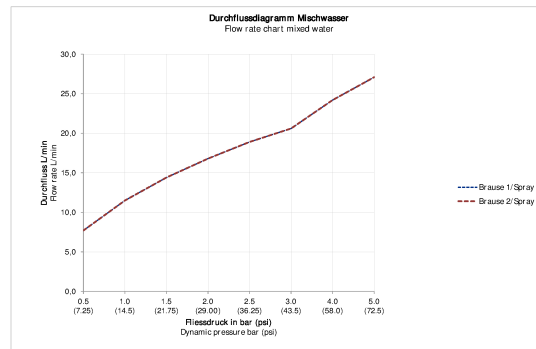

C.1 Термостат для душа для скрытого монтажа # C14200..4010 / C14200..4046

Термостат для душа для скрытого монтажа	Размеры	Вес	Номер заказа
тип соединения: базовый комплект для скрытого монтажа, Картридж термостата, круглая накладка Ø 170 мм, защитная блокировка при 38°C, включая: видимые детали с функциональным блоком, рекомендуемое рабочее давление 3-5 бар, 2 выпуска, с запорным переключателем			
Цвета			
10 Хром 46 Black Matt			
Вариант			
поверхность хромированная, расход воды 20,6 л/мин (3 бара)			C14200..4010
поверхность - цвет черный матовый, расход воды 20,6 л/мин (3 бара)			C14200..4046
Необходимые принадлежности для поверхность хромированная, расход воды 20,6 л/мин (3 бара)			
Bluebox® 1/2" BLUEBOX® - зарегистрированная торговая марка Ogas Oy, базовый комплект для скрытого монтажа, Глубина встраивания 75 мм - 105 мм, без запорных клапанов, Размер патрубка DN15			GK0900000
Bluebox® 3/4" BLUEBOX® - зарегистрированная торговая марка Ogas Oy, базовый комплект для скрытого монтажа, Глубина встраивания 75 мм - 105 мм, с запорными клапанами			GK0900001

All drawings contain the necessary measurements which are subject to standard tolerances. They are stated in mm and are non-binding. Exact measurements, in particular for customised installation scenarios, can only be taken from the finished piece.