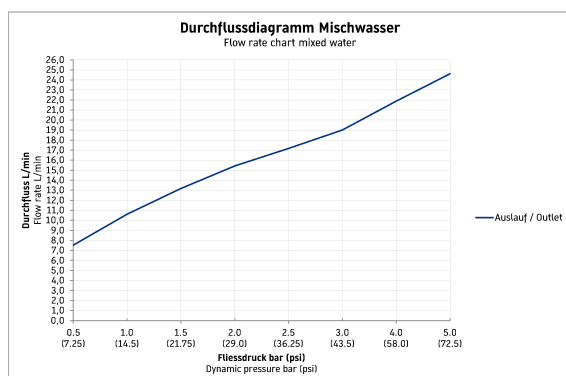

С.1 Излив для ванны # C15240..0010 / C15240..0046

Излив для ванны	Размеры	Вес	Номер заказа
излив 205 мм, круглая накладка			
Цвета			
10 Хром 46 Black Matt			
Вариант			
поверхность хромированная, соединительный патрубок размер DN15, расход воды 19,0 л/мин (3 бара), уровень шума I			C15240..0010
поверхность - цвет черный матовый, соединительный патрубок размер DN15, расход воды 19,0 л/мин (3 бара), уровень шума I			C15240..0046