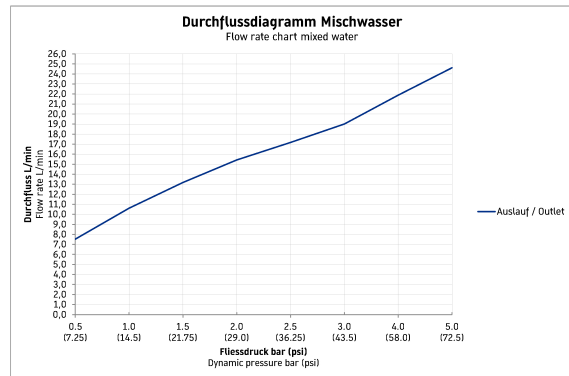

С.1 Излив для ванны # C15240..9010 / C15240..9046

Излив для ванны	Размеры	Вес	Номер заказа
излив 205 мм, квадратная накладка			
Цвета			
10 Хром 46 Black Matt			
Вариант			
поверхность хромированная, соединительный патрубок размер DN15, расход воды 19,0 л/мин (3 бара), уровень шума I			C15240..9010
поверхность - цвет черный матовый, соединительный патрубок размер DN15, расход воды 19,0 л/мин (3 бара), уровень шума I			C15240..9046