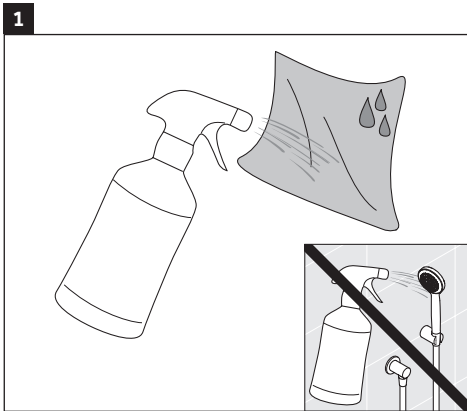

花洒软管

샤워호스

シャワーホース

خرطوم الدش

UV0610 0030 00

UV0610 0040 00

UV0610 0050 00

- # UV0610 0030 00 (1250 mm)
- # UV0610 0040 00 (1600 mm)
- # UV0610 0050 00 (1800 mm)