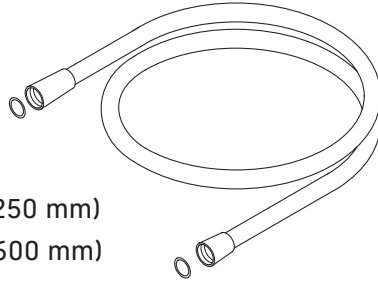

花洒软管

샤워호스

シャワーホース

خرطوم الدش

UV0610 0030 00

UV0610 0040 00

UV0610 0050 00

- # UV0610 0030 00 (1250 mm)
- # UV0610 0040 00 (1600 mm)
- # UV0610 0050 00 (1800 mm)