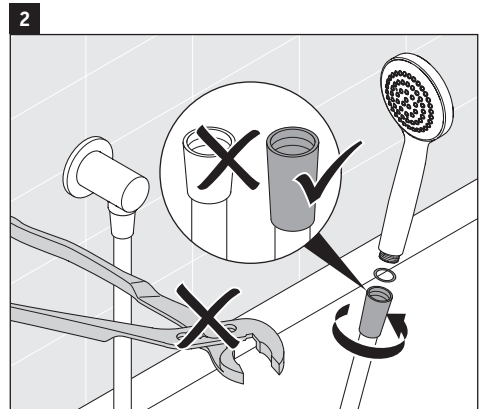

花洒软管

샤워호스

シャワーホース

خرطوم الدش

UV0610 0030 00

UV0610 0040 00

UV0610 0050 00

- # UV0610 0030 00 (1250 mm)
- # UV0610 0040 00 (1600 mm)
- # UV0610 0050 00 (1800 mm)