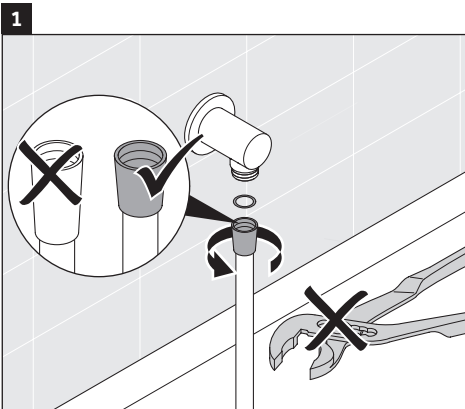

Keverőzuhany-tömlő

Crijevo tuša

Furtun de duș

Gibka cev za prho

Шланг за душ

Dušas šļūtene

Dušo žarna

Duș spirali

花洒软管

샤워호스

シャワーホース

خرطوم الدش

UV0610 0030 00

UV0610 0040 00

UV0610 0050 00

- # UV0610 0030 00 (1250 mm)
- # UV0610 0040 00 (1600 mm)
- # UV0610 0050 00 (1800 mm)