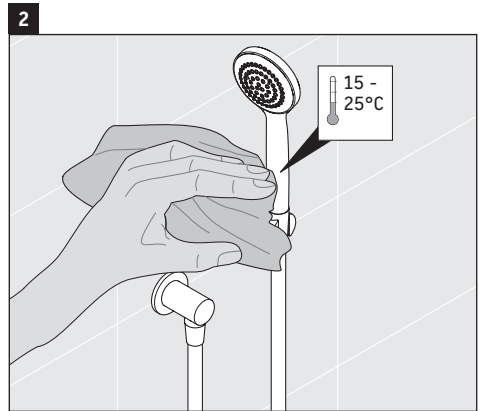

Keverőzuhany-tömlő

Crijevo tuša

Furtun de duș

Gibka cev za prho

Шланг за душ

Dušas šļūtene

Dušo žarna

Duș spirali

花洒软管

샤워호스

シャワーホース

خرطوم الدش

UV0610 0030 00

UV0610 0040 00

UV0610 0050 00

- # UV0610 0030 00 (1250 mm)
- # UV0610 0040 00 (1600 mm)
- # UV0610 0050 00 (1800 mm)