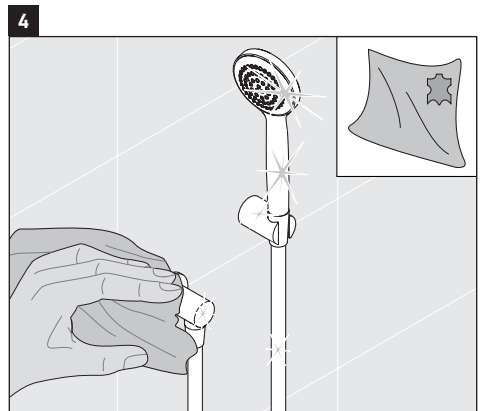

花洒软管

샤워호스

シャワーホース

خرطوم الدش

UV0610 0030 00

UV0610 0040 00

UV0610 0050 00

- # UV0610 0030 00 (1250 mm)
- # UV0610 0040 00 (1600 mm)
- # UV0610 0050 00 (1800 mm)