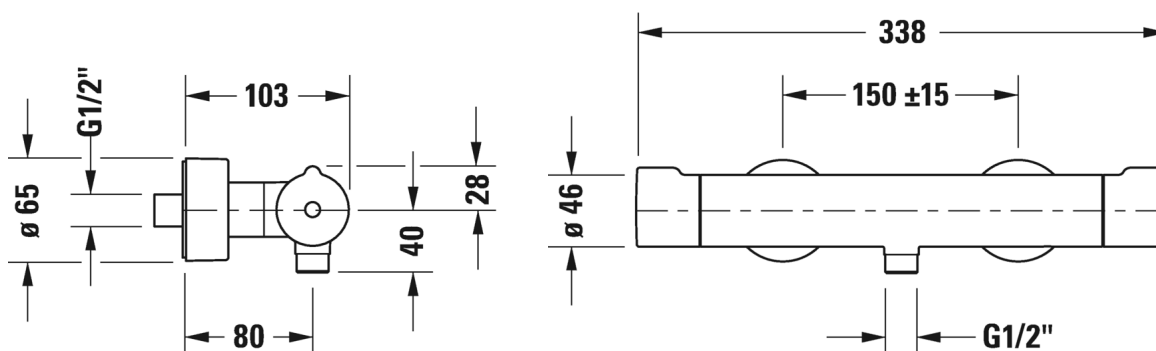

C.1 Термостат для душа для стандартного монтажа # C14220..0010 / C14220..0046

Термостат для душа для стандартного монтажа	Размеры	Вес	Номер заказа
Картридж термостата, защитная блокировка при 38°C, клапан обратного тока в муфте шланга, переходник для шланга DN15, соединительный патрубок размер DN15, рекомендуемое рабочее давление 3-5 бар			
Цвета			
10 Хром 46 Black Matt			
Вариант			
поверхность хромированная, подключение с помощью эксцентриков, штихмас 150 мм ± 15 мм , расход воды 12,6 л/мин (3 бара), уровень шума I			C14220..0010
поверхность - цвет черный матовый, подключение с помощью эксцентриков, штихмас 150 мм ± 15 мм , расход воды 12,6 л/мин (3 бара), уровень шума I			C14220..0046

All drawings contain the necessary measurements which are subject to standard tolerances. They are stated in mm and are non-binding. Exact measurements, in particular for customised installation scenarios, can only be taken from the finished piece.

С.1 Термостат для душа для стандартного монтажа #
С14220..0010 / С14220..0046
