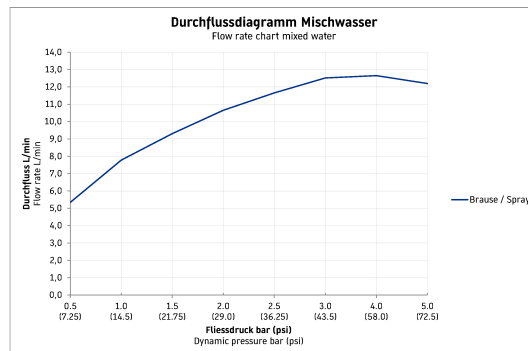

C.1 Термостат для душа для стандартного монтажа # C14220..0010 / C14220..0046

Термостат для душа для стандартного монтажа	Размеры	Вес	Номер заказа
Картридж термостата, защитная блокировка при 38°C, клапан обратного тока в муфте шланга, переходник для шланга DN15, соединительный патрубок размер DN15, рекомендуемое рабочее давление 3-5 бар			
Цвета			
10 Хром 46 Black Matt			
Вариант			
поверхность хромированная, подключение с помощью эксцентриков, штихмас 150 мм ± 15 мм , расход воды 12,6 л/мин (3 бара), уровень шума I			C14220..0010
поверхность - цвет черный матовый, подключение с помощью эксцентриков, штихмас 150 мм ± 15 мм , расход воды 12,6 л/мин (3 бара), уровень шума I			C14220..0046