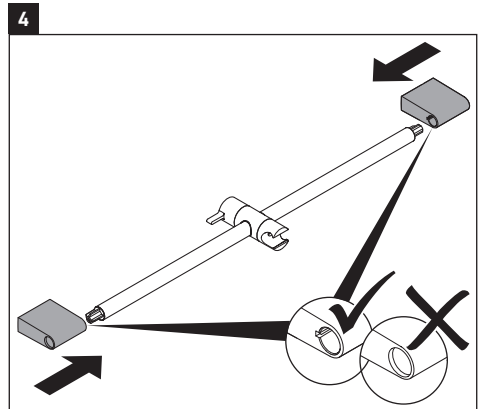

淋浴套件

샤워기 세트

シャワーセット

أطقم الدش

UV0680 0250 00, # UV0680 0260 00,

UV0680 0270 00, # UV0680 0280 00

7

8