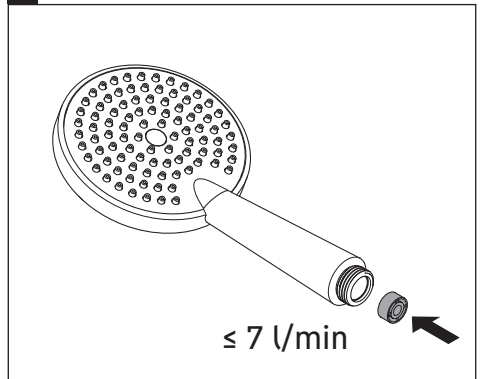

12 # UV0680 025, # UV0680 027