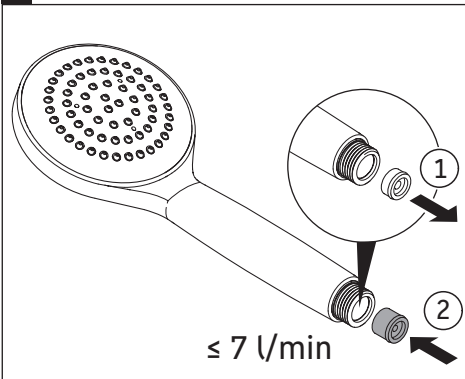

11 # UV0680 026, # UV0680 028