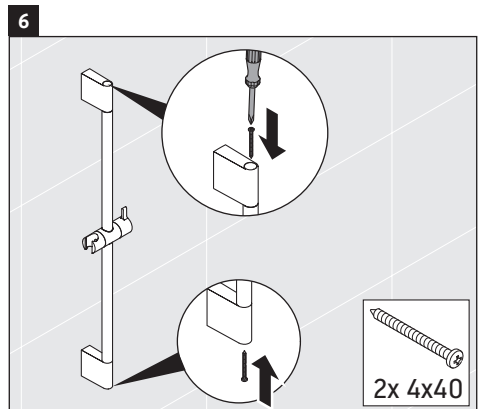

淋浴套件

샤워기 세트

シャワーセット

أطقم الدش

UV0680 0250 00, # UV0680 0260 00,

UV0680 0270 00, # UV0680 0280 00

7

8