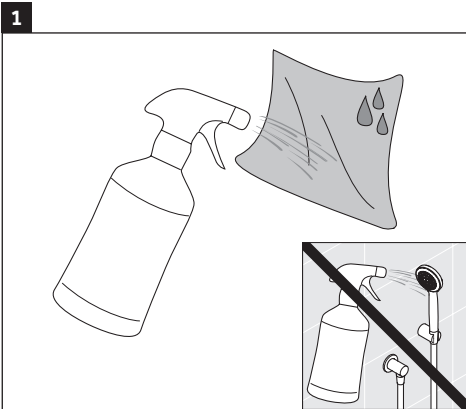

Keверózuhany-rúd, kézi zuhany

Štapni tuš, ručni tuš

Duș tubular, duș de mână

Stoječa prha, ročna prha

Неподвижен душ, ръчен душ

Dušas klausule, rokas duša

Strypo formos dušas, rankinis dušas

Stick el dušu, el dušu

撐杆花洒, 手持花洒

막대형 샤워기, 탈착형 샤워기

口ツド設置シャワー, 手持ちシャワー

دش برأس على شكل قضيب مسطح، الدش المحمول باليد

UV0640 000, # UV0650 008, # UV0650 009

UV0650 010, # UV0650 011, # UV0650 012

DURAVIT AG
P.O. Box 240
Werderstr. 36
78132 Hornberg
Germany
Phone +49 78 33 70 0
Fax +49 78 33 70 289
info@duravit.com
www.duravit.com