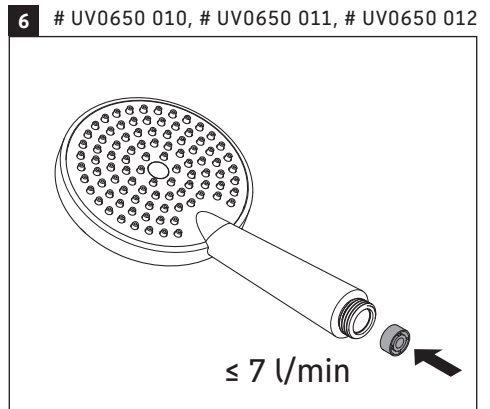

撐杆花洒, 手持花洒

막대형 샤워기, 탈착형 샤워기

口ツド設置シャワー, 手持ちシャワー

دش برأس على شكل قضيب مسطح، الدش المحمول باليد

UV0640 000, # UV0650 008, # UV0650 009

UV0650 010, # UV0650 011, # UV0650 012

DURAVIT AG
P.O. Box 240
Werderstr. 36
78132 Hornberg
Germany
Phone +49 78 33 70 0
Fax +49 78 33 70 289
info@duravit.com
www.duravit.com