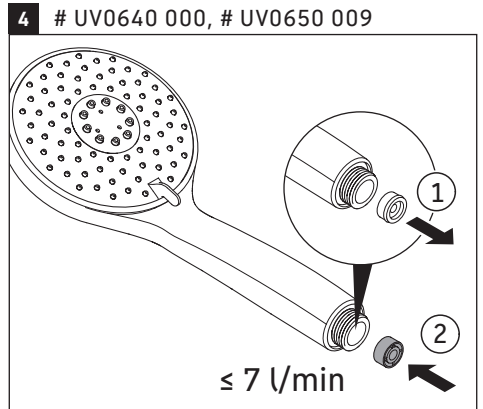

撐杆花洒, 手持花洒

막대형 샤워기, 탈착형 샤워기

口ツド設置シャワー, 手持ちシャワー

دش برأس على شكل قضيب مسطح، الدش المحمول باليد

UV0640 000, # UV0650 008, # UV0650 009

UV0650 010, # UV0650 011, # UV0650 012

DURAVIT AG
P.O. Box 240
Werderstr. 36
78132 Hornberg
Germany
Phone +49 78 33 70 0
Fax +49 78 33 70 289
info@duravit.com
www.duravit.com