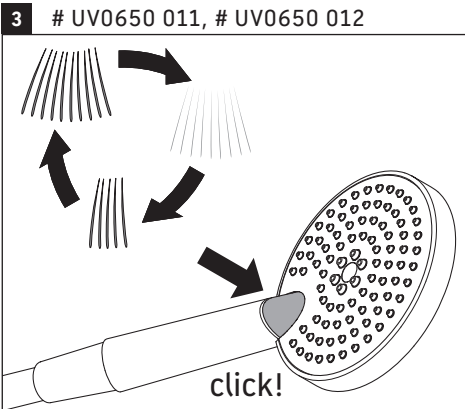

Keверózuhany-rúd, kézi zuhany

Štapni tuš, ručni tuš

Duș tubular, duș de mână

Stoječa prha, ročna prha

Неподвижен душ, ръчен душ

Dušas klausule, rokas duša

Strypo formos dušas, rankinis dušas

Stick el dušu, el dušu

撐杆花洒, 手持花洒

막대형 샤워기, 탈착형 샤워기

口ツド設置シャワー, 手持ちシャワー

دش برأس على شكل قضيب مسطح، الدش المحمول باليد

UV0640 000, # UV0650 008, # UV0650 009

UV0650 010, # UV0650 011, # UV0650 012

DURAVIT AG
P.O. Box 240
Werderstr. 36
78132 Hornberg
Germany
Phone +49 78 33 70 0
Fax +49 78 33 70 289
info@duravit.com
www.duravit.com