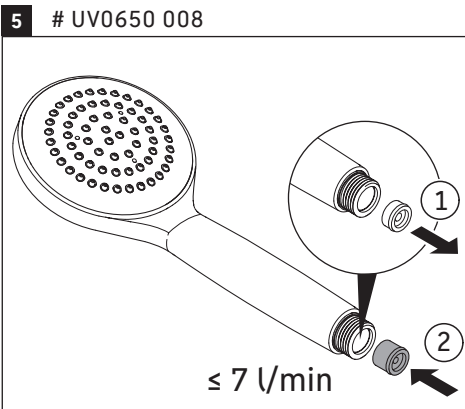

撐杆花洒, 手持花洒

막대형 샤워기, 탈착형 샤워기

口ツド設置シャワー, 手持ちシャワー

دش برأس على شكل قضيب مسطح، الدش المحمول باليد

UV0640 000, # UV0650 008, # UV0650 009

UV0650 010, # UV0650 011, # UV0650 012

DURAVIT AG
P.O. Box 240
Werderstr. 36
78132 Hornberg
Germany
Phone +49 78 33 70 0
Fax +49 78 33 70 289
info@duravit.com
www.duravit.com