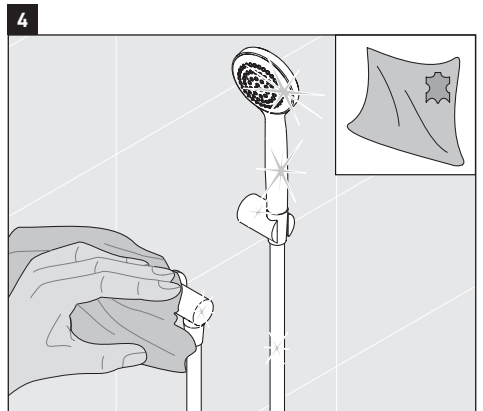

撐杆花洒, 手持花洒

막대형 샤워기, 탈착형 샤워기

口ツド設置シャワー, 手持ちシャワー

دش برأس على شكل قضيب مسطح، الدش المحمول باليد

UV0640 000, # UV0650 008, # UV0650 009

UV0650 010, # UV0650 011, # UV0650 012

DURAVIT AG
P.O. Box 240
Werderstr. 36
78132 Hornberg
Germany
Phone +49 78 33 70 0
Fax +49 78 33 70 289
info@duravit.com
www.duravit.com