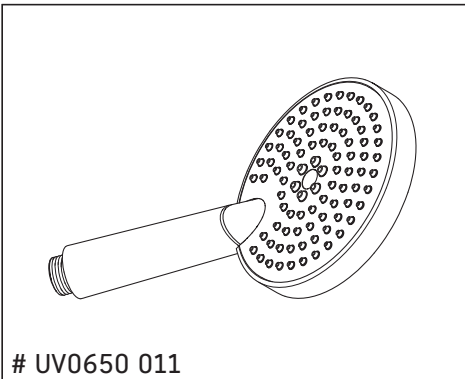

Keверózuhany-rúd, kézi zuhany

Štapni tuš, ručni tuš

Duș tubular, duș de mână

Stoječa prha, ročna prha

Неподвижен душ, ръчен душ

Dušas klausule, rokas duša

Strypo formos dušas, rankinis dušas

Stick el dušu, el dušu

撐杆花洒, 手持花洒

막대형 샤워기, 탈착형 샤워기

口ツド設置シャワー, 手持ちシャワー

دش برأس على شكل قضيب مسطح، الدش المحمول باليد

UV0640 000, # UV0650 008, # UV0650 009

UV0650 010, # UV0650 011, # UV0650 012

DURAVIT AG
P.O. Box 240
Werderstr. 36
78132 Hornberg
Germany
Phone +49 78 33 70 0
Fax +49 78 33 70 289
info@duravit.com
www.duravit.com