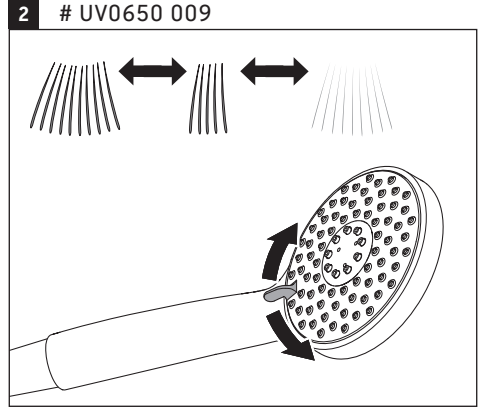

Keверózuhany-rúd, kézi zuhany

Štapni tuš, ručni tuš

Duș tubular, duș de mână

Stoječa prha, ročna prha

Неподвижен душ, ръчен душ

Dušas klausule, rokas duša

Strypo formos dušas, rankinis dušas

Stick el dušu, el dušu

撐杆花洒, 手持花洒

막대형 샤워기, 탈착형 샤워기

口ツド設置シャワー, 手持ちシャワー

دش برأس على شكل قضيب مسطح، الدش المحمول باليد

UV0640 000, # UV0650 008, # UV0650 009

UV0650 010, # UV0650 011, # UV0650 012

DURAVIT AG
P.O. Box 240
Werderstr. 36
78132 Hornberg
Germany
Phone +49 78 33 70 0
Fax +49 78 33 70 289
info@duravit.com
www.duravit.com