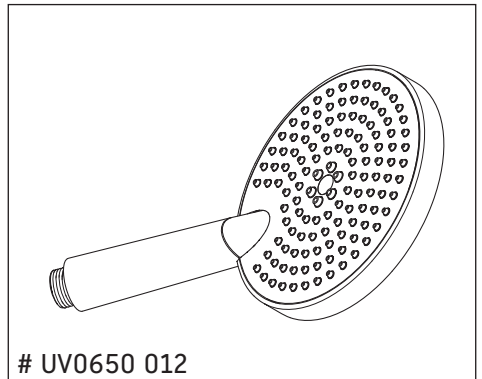

Keверózuhany-rúd, kézi zuhany

Štapni tuš, ručni tuš

Duș tubular, duș de mână

Stoječa prha, ročna prha

Неподвижен душ, ръчен душ

Dušas klausule, rokas duša

Strypo formos dušas, rankinis dušas

Stick el dušu, el dušu

撐杆花洒, 手持花洒

막대형 샤워기, 탈착형 샤워기

口ツド設置シャワー, 手持ちシャワー

دش برأس على شكل قضيب مسطح، الدش المحمول باليد

UV0640 000, # UV0650 008, # UV0650 009

UV0650 010, # UV0650 011, # UV0650 012

DURAVIT AG
P.O. Box 240
Werderstr. 36
78132 Hornberg
Germany
Phone +49 78 33 70 0
Fax +49 78 33 70 289
info@duravit.com
www.duravit.com