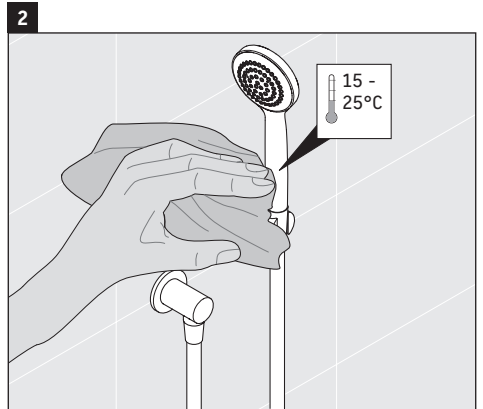

Keверózuhany-rúd, kézi zuhany

Štapni tuš, ručni tuš

Duș tubular, duș de mână

Stoječa prha, ročna prha

Неподвижен душ, ръчен душ

Dušas klausule, rokas duša

Strypo formos dušas, rankinis dušas

Stick el dušu, el dušu

撐杆花洒, 手持花洒

막대형 샤워기, 탈착형 샤워기

口ツド設置シャワー, 手持ちシャワー

دش برأس على شكل قضيب مسطح، الدش المحمول باليد

UV0640 000, # UV0650 008, # UV0650 009

UV0650 010, # UV0650 011, # UV0650 012

DURAVIT AG
P.O. Box 240
Werderstr. 36
78132 Hornberg
Germany
Phone +49 78 33 70 0
Fax +49 78 33 70 289
info@duravit.com
www.duravit.com