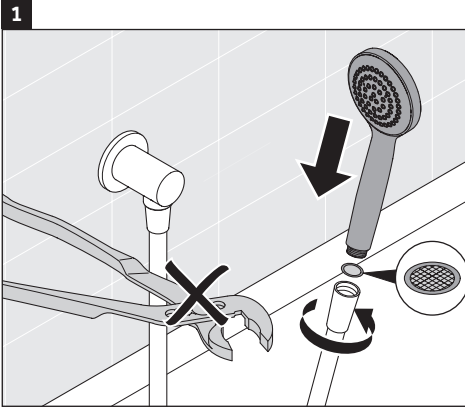

Keверózuhany-rúd, kézi zuhany

Štapni tuš, ručni tuš

Duș tubular, duș de mână

Stoječa prha, ročna prha

Неподвижен душ, ръчен душ

Dušas klausule, rokas duša

Strypo formos dušas, rankinis dušas

Stick el dušu, el dušu

撐杆花洒, 手持花洒

막대형 샤워기, 탈착형 샤워기

口ツド設置シャワー, 手持ちシャワー

دش برأس على شكل قضيب مسطح، الدش المحمول باليد

UV0640 000, # UV0650 008, # UV0650 009

UV0650 010, # UV0650 011, # UV0650 012

DURAVIT AG
P.O. Box 240
Werderstr. 36
78132 Hornberg
Germany
Phone +49 78 33 70 0
Fax +49 78 33 70 289
info@duravit.com
www.duravit.com