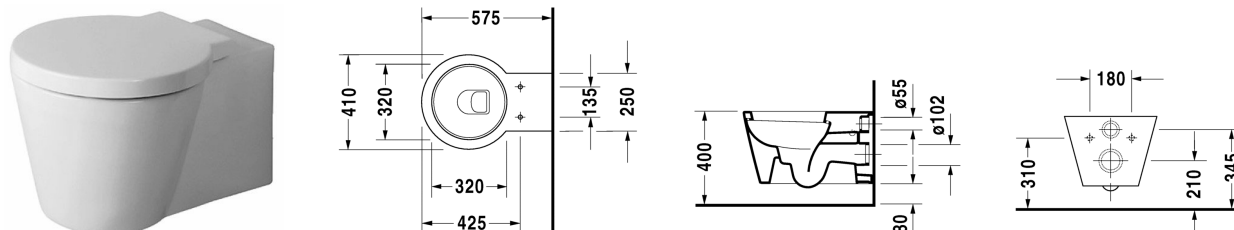

Starck 1 Унитаз подвесной # 0210090064

|< 410 мм >|

Унитаз подвесной	Размеры	Вес	Номер заказа
с вертикальным смывом, вкл. крепление Durafix			
Цвета			
00 Белый Alpin			
Вариант			
♠ 4,5 л	410 x 575 мм	27,500 кг	0210090064
Справка			
Крепление Durafix для скрытого монтажа включено в поставку, Инсталляции со встроенным воздушным затвором не рекомендуются			
Sanitary ceramics with the special WonderGliss surface finish will remain clean and attractive-looking for a long time to come. When ordering WonderGliss please add a "1" as eleventh digit to the model number.			
Аксессуары для керамики			
Крепление для подвесного биде и подвесного унитаза	Ø 12 x 180 мм	0,200 кг	006500
Принадлежности			
Звукоизоляция для подвесного биде и подвесного унитаза		0,300 кг	005019
Соответствующая продукция			
Сиденье для унитаза съемный вариант, с цилиндром петли, Пластина петли - нерж.сталь, с автоматическим закрыванием,			006588

All drawings contain the necessary measurements which are subject to standard tolerances. They are stated in mm and are non-binding. Exact measurements, in particular for customised installation scenarios, can only be taken from the finished ceramic piece.