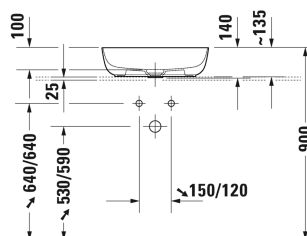

Лув Раковина # 037950..00 / 037950..00 / 037950..00 / 037950..00

| < 500 мм > |

Раковина	Размеры	Вес	Номер заказа
шлифованный вариант, без перелива, без площадки под смеситель, включая выпуск с керамической крышкой, включая крепление, 500 мм			
Цвета			
00 Белый Alpin 21 White/Sand Satin matt 23 White/Grey Satin matt 26 White/White Satin Matt			
Вариант			
☒ цвет внутри - белый, снаружи - белый	500 x 350 мм	7,100 кг	037950..00
☒ цвет внутри - белый, снаружи - песочный шелковисто-матовый	500 x 350 мм	7,100 кг	037950..00
☒ цвет внутри - белый, снаружи - серый шелковисто-матовый	500 x 350 мм	7,100 кг	037950..00
☒ цвет внутри - белый, снаружи - белый шелковисто-матовый	500 x 350 мм	7,100 кг	037950..00
Справка			
Изготовлено из DuraCeram, * Внимание: при использовании этого сифона учитывайте высоту от готового пола до центра слива согласно техническим данным			
Сантехническая керамика со специальным покрытием WonderGliss остается чистой и красивой в течение долгого времени. При заказе WonderGliss добавьте "1" на 11-м месте в артикуле модели.			
Принадлежности			
Сифон		1,500 кг	005036
Соответствующая продукция			
Тумбочка для консоли напольная 2 выдвигных отделения, 1733 x 570 мм	1733 x 570 мм		LU9562 B
Тумбочка для консоли напольная 1 выдвигное отделение, 638 x 450 мм	638 x 450 мм		LU9560