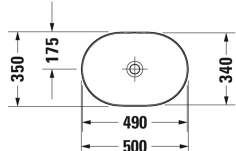

Лув Раковина # 037950..00 / 037950..00 / 037950..00 / 037950..00

| < 500 мм > |

Раковина	Размеры	Вес	Номер заказа
шлифованный вариант, без перелива, без площадки под смеситель, включая выпуск с керамической крышкой, включая крепление, 500 мм			
Цвета			
00 Белый Alpin 21 White/Sand Satin matt 23 White/Grey Satin matt 26 White/White Satin Matt			
Вариант			
☒ цвет внутри - белый, снаружи - белый	500 x 350 мм	7,100 кг	037950..00
☒ цвет внутри - белый, снаружи - песочный шелковисто-матовый	500 x 350 мм	7,100 кг	037950..00
☒ цвет внутри - белый, снаружи - серый шелковисто-матовый	500 x 350 мм	7,100 кг	037950..00
☒ цвет внутри - белый, снаружи - белый шелковисто-матовый	500 x 350 мм	7,100 кг	037950..00
Справка			
Изготовлено из DuraCeram, * Внимание: при использовании этого сифона учитывайте высоту от готового пола до центра слива согласно техническим данным			
Сантехническая керамика со специальным покрытием WonderGliss остается чистой и красивой в течение долгого времени. При заказе WonderGliss добавьте "1" на 11-м месте в артикуле модели.			
Принадлежности			
Сифон		1,500 кг	005036
Соответствующая продукция			
Тумбочка для консоли напольная 2 выдвигных отделения, 1733 x 570 мм	1733 x 570 мм		LU9562 B
Тумбочка для консоли напольная 1 выдвигное отделение, 638 x 450 мм	638 x 450 мм		LU9560