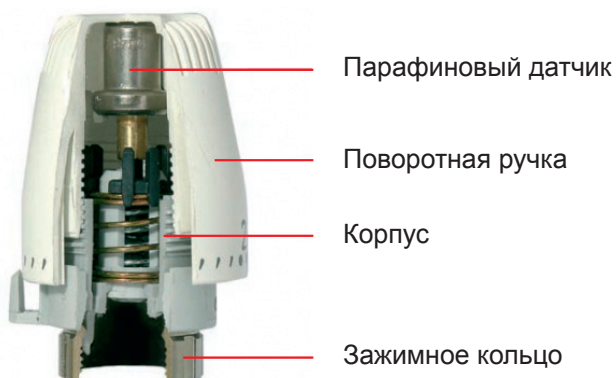

- Простой монтаж и удобное обслуживание
- Эргономичный дизайн с удобным регулированием температуры
- Интегрированный парафиновый датчик
- Точная регулировка заданной температуры
- Устройство ограничения и фиксации
- Зажимное кольцо М 30 x 1,5
- Резьба - никелированная латунь
- Регулирование температуры: 5–29 °С
- Защита от замерзания: 5 °С
- Энергоэкономичная: гистерезис всего 5 °С