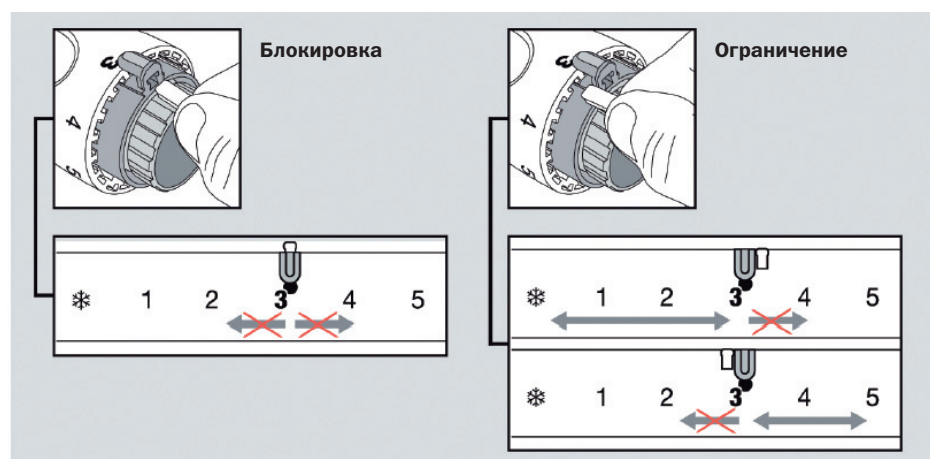

Монтаж и применение

Установка температуры

5	9	11-14	15-18	19-22	22-25	26-29	°C
I	*	1	2	3	4	5	I

Защита от
замерзания

В летний период рекомендуется установка
термостатической головки в положение 5.

Ограничение и блокировка

Указание

Комнатные температуры соответствуют цифрам на шкале термостата согласно приведенной шкале. Эти цифры являются контрольными, так как на реальные комнатные температуры часто влияют условия установки.

Термостатическая головка не должна быть закрыта мебелью, панелями, шторами и т.п., так как они могут вызвать аккумуляцию тепла.

Россия

ООО „ТЕСЕ Системс“

143405, Московская обл.,
Красногорский р-н, д. Гольево,
ул. Центральная, д. 3

Тел.: +7 495 988 07 94
Факс: +7 495 988 07 95

info@tece.ru
www.tece.ru