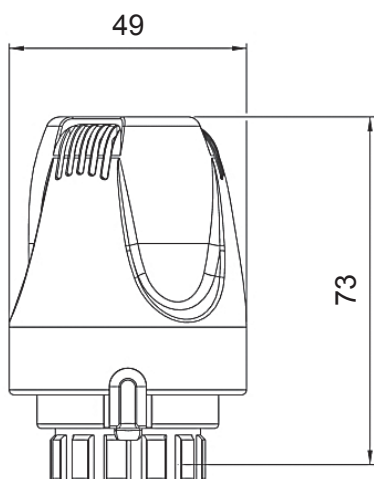

- Простой монтаж и удобное обслуживание
- Эргономичный дизайн с удобным регулированием температуры
- Интегрированный парафиновый датчик
- Точная регулировка заданной температуры
- Устройство ограничения и фиксации
- Зажимное кольцо М 30 x 1,5
- Резьба - никелированная латунь
- Регулирование температуры: 5–29 °С
- Защита от замерзания: 5 °С
- Энергоэкономичная: гистерезис всего 5 °С