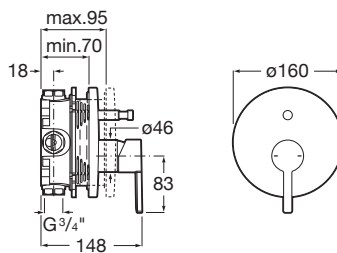

NAIA

Встраиваемый смеситель для ванны-душа. Для установки вместе с RocaBox A525869403

ЦЕНА (ВКЛЮЧАЯ НДС)

11007,6

ТЕХНИЧЕСКИЕ ЧЕРТЕЖИ

ХАРАКТЕРИСТИКИ

Место применения: Ванна, Душ

Отделка: Хром

Тип картриджа: Керамический

Тип смесителя: Однорычажные

Тип установки: Встраиваемый

Evershine

SoftTurn®

СОВМЕСТИМ С АРТИКУЛОМ

Универсальный
монтажный блок для
встраиваемых смесителей
для ванны или душа

525869403