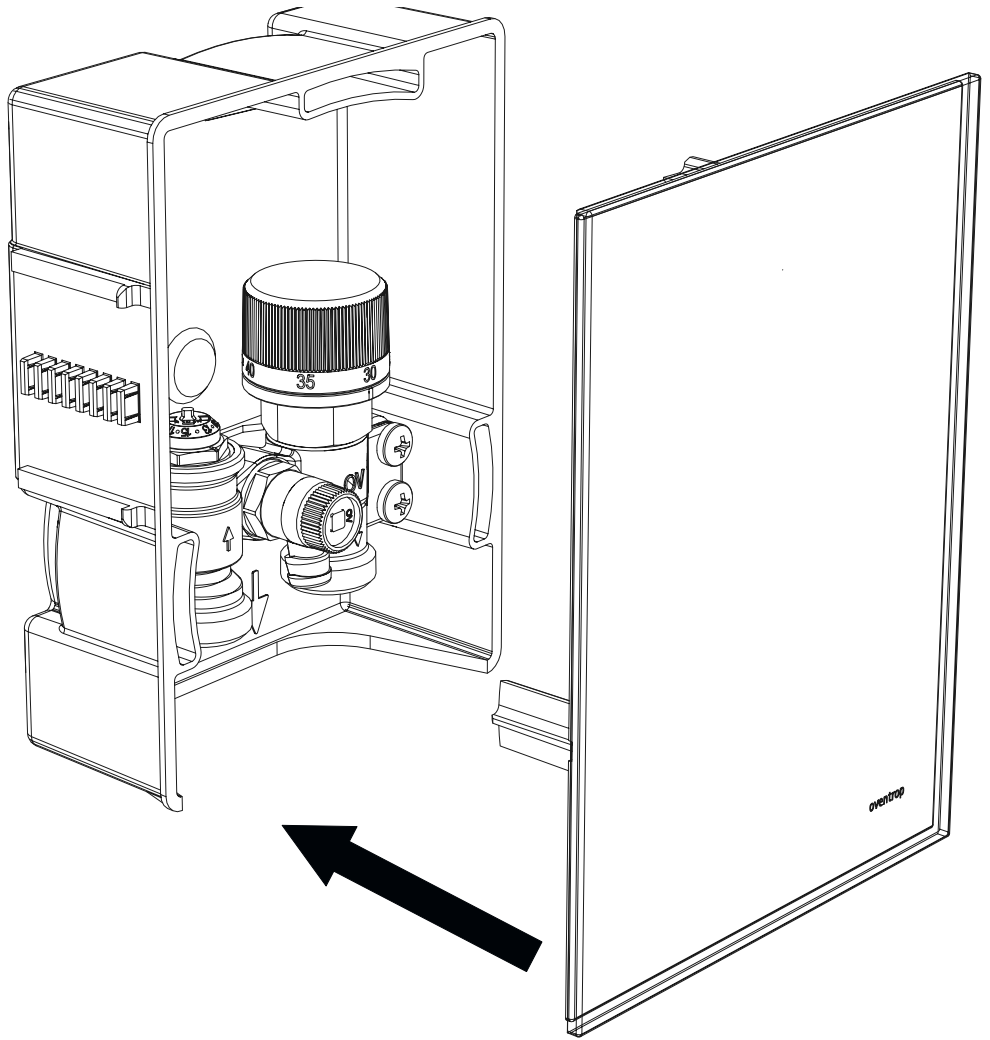

DE

Geschlossene Abdeckplatte für „Unibox“
Installationshinweise

EN

Closed cover plate for „Unibox“
Installation advice

FR

Capot fermé pour «Unibox»
Instructions de montage

OVENTROP GmbH & Co. KG

Paul-Oventrop-Straße 1
59939 Olsberg
DEUTSCHLAND
www.oventrop.com

Abdeckplatte lässt sich stufenlos bis zu 20 mm herausziehen.

The cover plate can be infinitely pulled out up to 20 mm.

Le capot peut être avancé progressivement jusqu'à 20 mm.