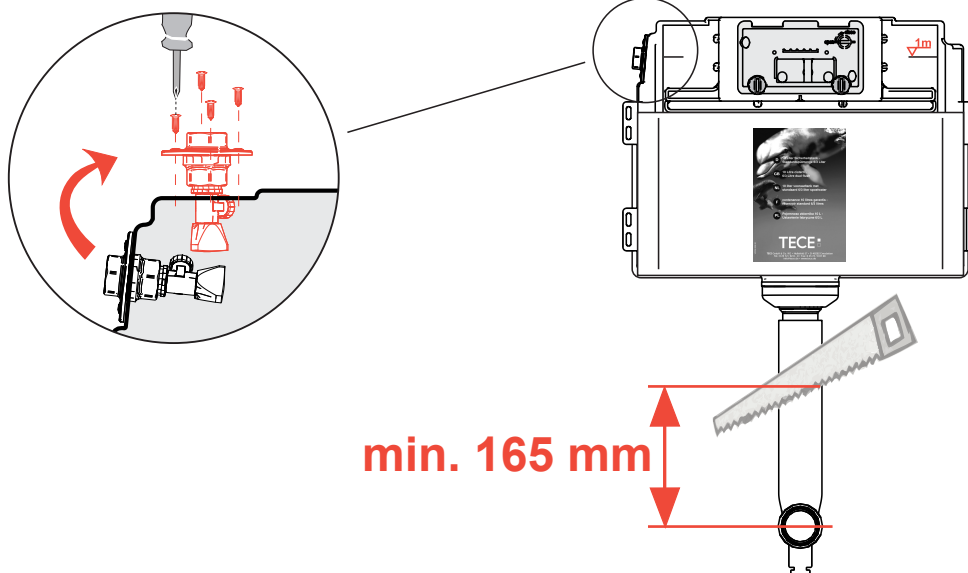

2

min. 165 mm

3

1/2"

vanne d'arrêt fermée

4

5

min. 18 mm

6

0 mm