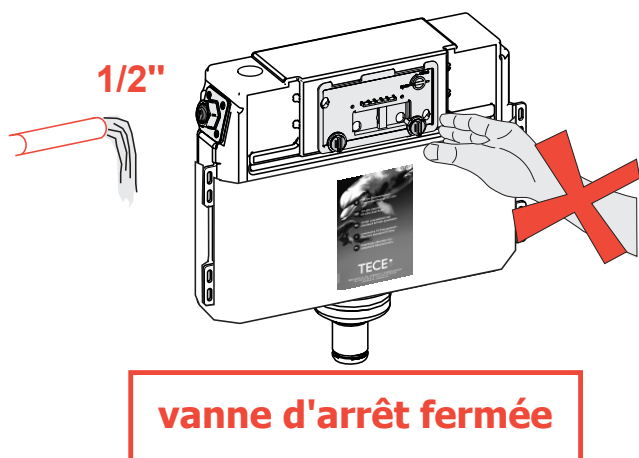

2

min. 165 mm

3

1/2"

vanne d'arrêt fermée

4

5

min. 18 mm