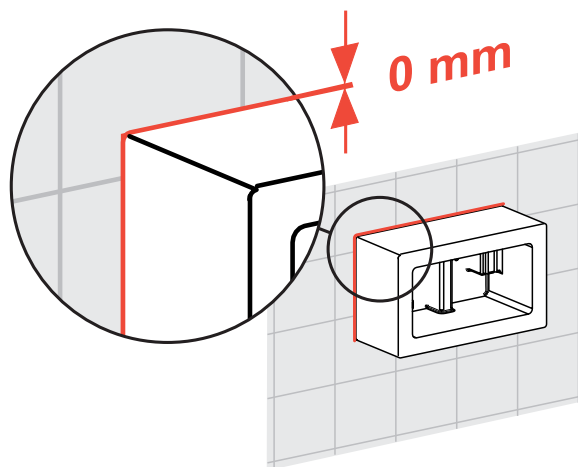

2

min. 165 mm

3

1/2"

vanne d'arrêt fermée

4

5

min. 18 mm

6

0 mm