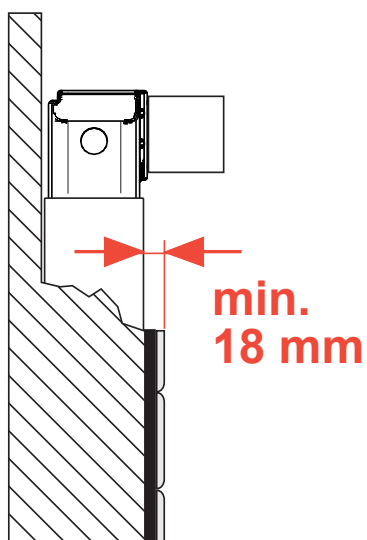

2

min. 165 mm

3

1/2"

vanne d'arrêt fermée

4

5

min. 18 mm

6

0 mm