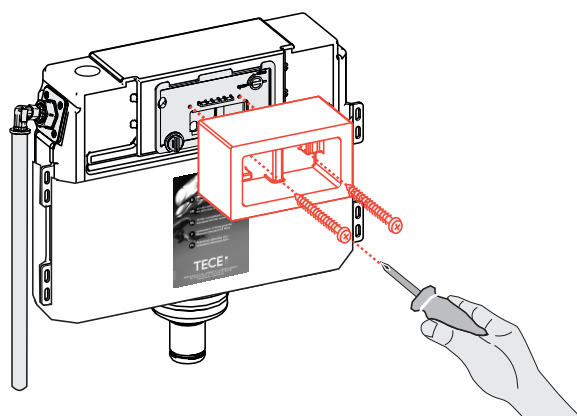

2

min. 165 mm

3

1/2"

vanne d'arrêt fermée

4

5

min. 18 mm