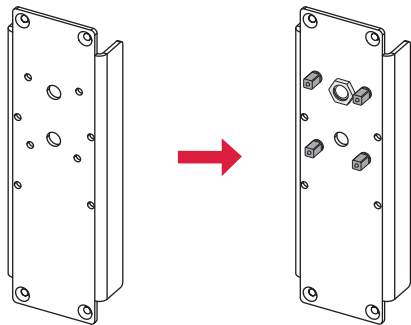

TECEprofil – 9.042.016

Deubad

DeuWave

355/445*
(760/850*)

350

* DIN 18 024-2: 355 (760) mm
DIN 18 040-1: 445 (850) mm

TECEprofil – 9.042.016

FSB

82 8224 06001, 82 8224 06002
82 8224 07001, 82 8224 07002
82 8224 08501 bis 82 8224 08508
82 8224 08531, 82 8224 08532
82 8224 09001, 82 8224 09002
82 8224 09031, 82 8224 09032
82 8224 06041, 82 8224 06042
82 8224 07041, 82 8224 07042
82 8224 08541, 82 8224 08542

355/445*
(760/850*)

350

* DIN 18 024-2: 355 (760) mm
DIN 18 040-1: 445 (850) mm