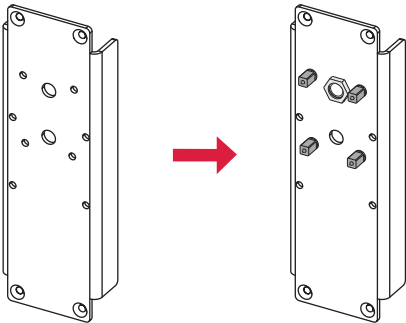

TECEprofil – 9.042.016

Deubad

DeuWave

355/445*
(760/850*)

350

* DIN 18 024-2: 355 (760) mm
DIN 18 040-1: 445 (850) mm

TECEprofil – 9.042.016

FSB

82 8224 06001, 82 8224 06002
82 8224 07001, 82 8224 07002
82 8224 08501 bis 82 8224 08508
82 8224 08531, 82 8224 08532
82 8224 09001, 82 8224 09002
82 8224 09031, 82 8224 09032
82 8224 06041, 82 8224 06042
82 8224 07041, 82 8224 07042
82 8224 08541, 82 8224 08542

355/445*
(760/850*)

350

* DIN 18 024-2: 355 (760) mm
DIN 18 040-1: 445 (850) mm