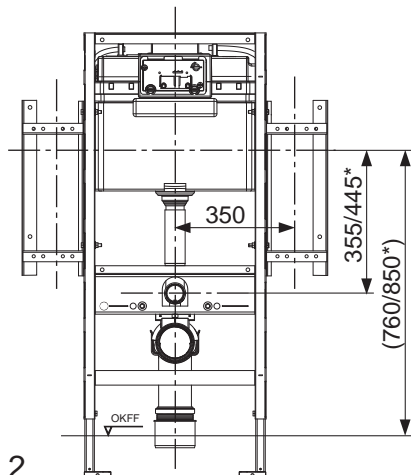

TECEprofil – 9.042.016

Deubad

DeuWave

355/445*
(760/850*)

350

* DIN 18 024-2: 355 (760) mm
DIN 18 040-1: 445 (850) mm

TECEprofil – 9.042.016

FSB

82 8224 06001, 82 8224 06002
82 8224 07001, 82 8224 07002
82 8224 08501 bis 82 8224 08508
82 8224 08531, 82 8224 08532
82 8224 09001, 82 8224 09002
82 8224 09031, 82 8224 09032
82 8224 06041, 82 8224 06042
82 8224 07041, 82 8224 07042
82 8224 08541, 82 8224 08542

355/445*
(760/850*)

350

* DIN 18 024-2: 355 (760) mm
DIN 18 040-1: 445 (850) mm