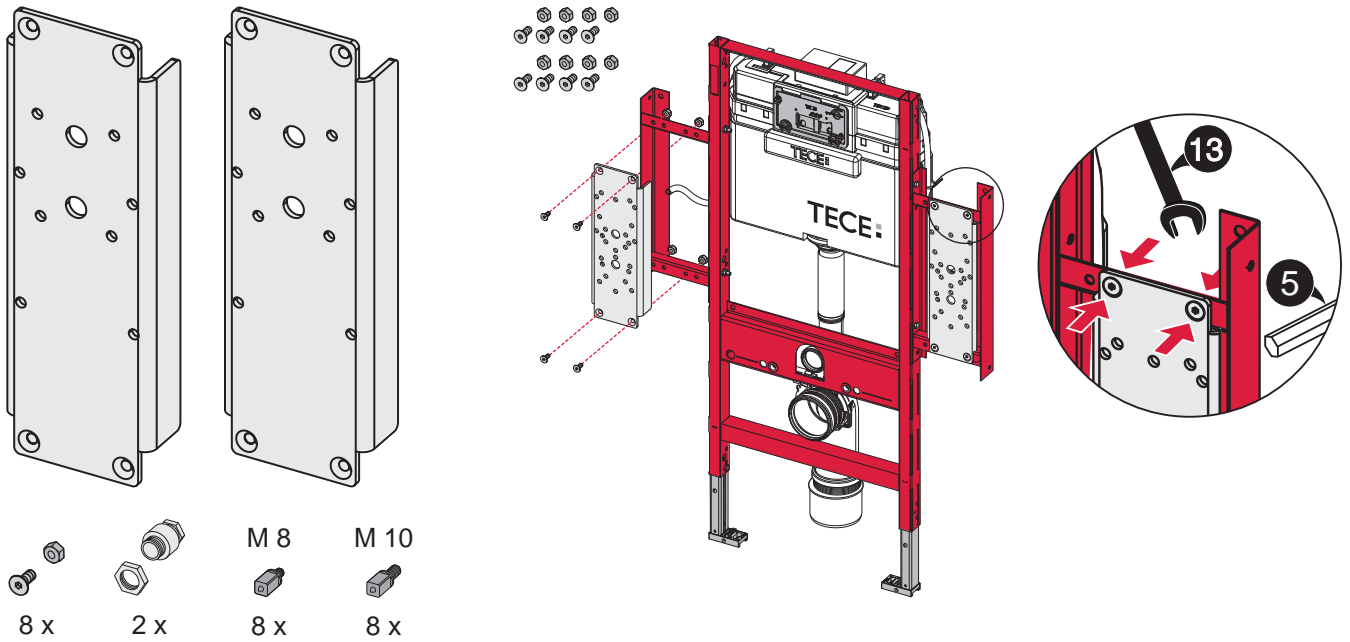

TECEprofil – 9.042.016

Hersteller/manufacturer	Typ/type	Seite/page
Deubad	Serie DeuWave	2
FSB	82 8224 06001, 82 8224 06002 82 8224 07001, 82 8224 07002 82 8224 08501 bis 82 8224 08508 82 8224 08531, 82 8224 08532 82 8224 09001, 82 8224 09002 82 8224 09031, 82 8224 09032 82 8224 06041, 82 8224 06042 82 8224 07041, 82 8224 07042 82 8224 08541, 82 8224 08542	3

TECEprofil – 9.042.016

Deubad

DeuWave

355/445*
(760/850*)

350

* DIN 18 024-2: 355 (760) mm
DIN 18 040-1: 445 (850) mm

TECEprofil – 9.042.016

FSB

355/445*
(760/850*)

350

* DIN 18 024-2: 355 (760) mm
DIN 18 040-1: 445 (850) mm