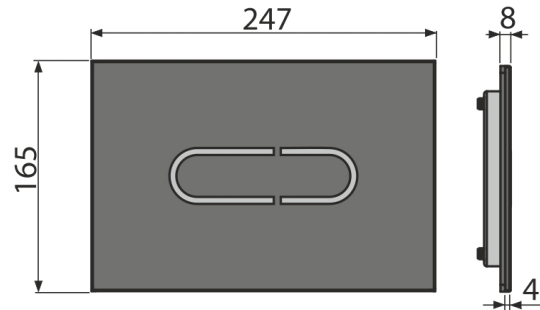

NIGHT LIGHT-1

Кнопка управления бесконтактная для скрытых систем инсталляции с подсветкой, стекло-черный

Область применения

Не подходит для монтажа в скрытые системы инсталляции SLIM
Для бесконтактного смыва просто поднести руку
Для скрытых систем инсталляции «сухого» и «мокрого» монтажа

Свойства

- Функции и подсветка кнопки активируются на движение, с помощью инфракрасных датчиков для регистрации пользователя
- Материал: стекло
- Питание: от сети, блок питания входит в комплект
- Настройка через мини-USB с помощью программы доступной к скачиванию на веб-сайте Alcaplast или вручную с помощью элементов управления на задней стороне кнопки
- Настройка параметров: время большого и малого смыва, цвета, интенсивности освещения, продолжительность подсветки, времени начала и окончания гигиенического смыва
- Двойной смыв, мануальный, бесконтактный

Содержание комплекта

- Бесконтактная кнопка с емкостным датчиком воды
- Кабель для подключения к источнику питания 3 м
- Защитный шланг для установки силового кабеля
- Фитинговое соединение с электромагнитным клапаном
- Блок питания
- Монтажная рама для установки кнопки
- Выпускной механизм для сенсорного смыва
- Резьбовое крепление монтажной рамы кнопки - 2 шт.

Код заказа, Логистическая информация

Код	EAN	Вес (шт | упаковка | паллета)	Размеры (шт | упаковка)	Количество (упаковка | паллета)
NIGHT LIGHT-1	8595580557898	2,7981 | 17,3292 | 297,2672 кг	315×215×148 | 770×235×465 мм	6 | 96 шт

Гарантия 2/2 лет
Таможенный код 84818019

Технические параметры

- Тип защиты IP45
- Номинальное напряжение: 230 V
- Потребляемое напряжение: 10 W
- рабочее напряжение 12 V
- Частота сети 50 Hz