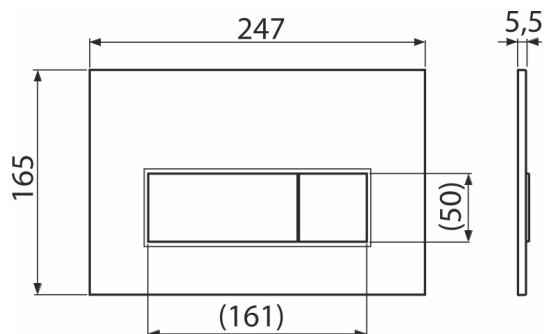

M571

Кнопка управления для скрытых систем инсталляции, хром-глянец

Область применения

Для скрытых систем инсталляции и бачков для замуровывания в стену

Характеристика

- Двойной смыв, механический принцип действия
- Совместимость со всеми скрытыми системами инсталляции Alca
- Материал: пластик
- Поверхностная отделка: хром глянцевый
- Кнопка минимально выступает над плиткой благодаря толщине всего 5,5 мм

Код	EAN	Вес (шт упаковка паллета)	Размеры (шт упаковка)	Количество (упаковка паллета)
M571	8595580558611	0,35 8,66 262,5 кг	250×170×36 595×395×245 MM	25 700 шт

Гарантии 2/2 лет * Таможенный код 39269097