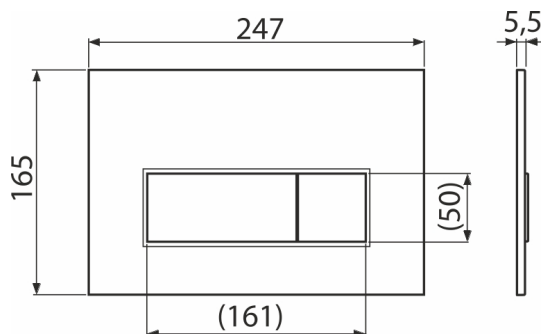

M572

Кнопка управления для скрытых систем инсталляции, хром-мат

Область применения

Для скрытых систем инсталляции и бачков для замуровывания в стену

Характеристика

- Двойной смык, механический принцип действия
- Совместимость со всеми скрытыми системами инсталляции Alca
- Материал: пластик
- Поверхностная отделка: хром-мат
- Кнопка минимально выступает над плиткой благодаря толщине всего 5,5 мм

Код	EAN	Вес (шт упаковка паллета)	Размеры (шт упаковка)	Количество (упаковка паллета)
M572	8595580558628	0,31 7,81 238,7 кг	250×170×36 595×395×245 MM	25 700 шт

Гарантии 2/2 лет * Таможенный код 39269097