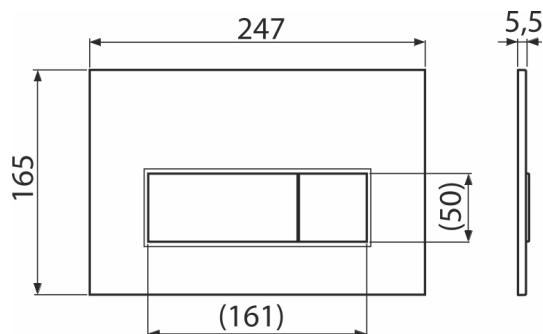

M578

Кнопка управления для скрытых систем инсталляции, черный-мат

Область применения

Для скрытых систем инсталляции и бачков для замуровывания в стену

Характеристика

- Двойной смык, механический принцип действия
- Совместимость со всеми скрытыми системами инсталляции Alca
- Материал: пластик
- Отделка: черный матовый с антибактериальными свойствами (обеспечивается содержанием соединений серебра)
- Кнопка минимально выступает над плиткой благодаря толщине всего 5,5 мм

Содержание комплекта

- Шаблон для установки кнопок управления
- Винт промывочного механизма 2 шт.
- Кнопка
- Монтажная рама для установки кнопки
- Резьбовое крепление монтажной рамы кнопки 2 шт.

Код заказа, Логистическая информация

Код	EAN	Вес (шт упаковка паллета)	Размеры (шт упаковка)	Количество (упаковка паллета)
M578	8595580558642	0,36 8,91 269,5 кг	250×170×36 595×395×245 мм	25 700 шт

Гарантии 2/2 лет * Таможенный код 39269097