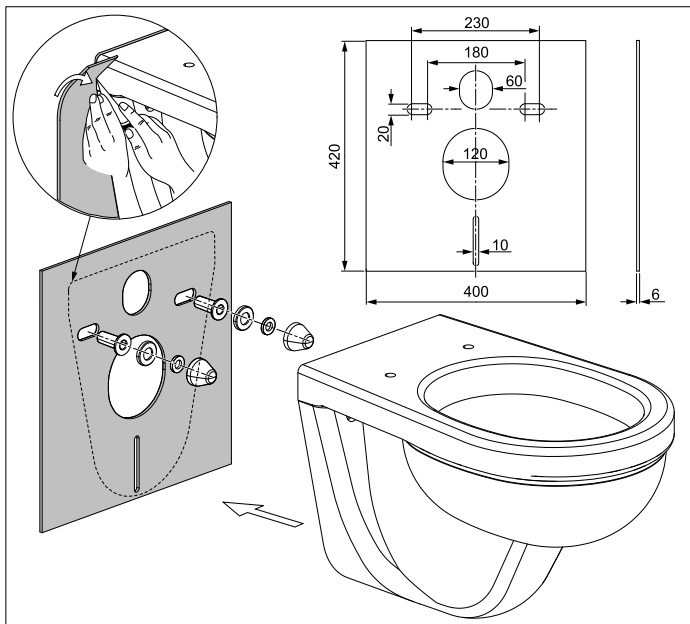

1. (CZ) Izolační deska pro závěsné WC a bidet s příslušenstvím a krytkou – bílá
   (SK) Izolačná doska pre závesné WC a bidet s príslušenstvom a krytkou - biela
   (GB) Noise isolation for wall hung WC and bidet with accessories and cap - white
   (RUS) Звукоизоляционная плита с принадлежностями и крышкой белой для подвешенного унитаза и биде
   (D) Geräuschisoliationsplatte für Hänge-WC und Bidet mit Zubehör und Abdeckkappe - weiß
   (PL) Podkładka izolująca do miski wiszącej WC z akcesoriami - biała
   (RO) Garnitură fonică pentru vas WC și bideu suspendate cu accesorii - albe
   (HU) Hangszigetelő lemez a felfüggesztet WC és bidet hez a tartozékkal és fedéllel – fehér
   (BG) Изолационна плоскост за стенна WC чиния и бидета с принадлежности и капачка - бяла
   (LT) Garsą izoliuojanti tarpinė su tvirtinimo elementais ir dangteliais baltais pakabinamiems unitazams ir bidė
   (LV) Trokšņa izolācija, stiprināms pie sienas WC un Bidē, ar piederumiem un vāku - balts
   (SL) Protihrupna plošča s priborom - bela

M930

Alca plast, s.r.o.
Bratislavská 2846
690 02 Břeclav
Česká republika

Tel.: +420 519 323 456
Fax: +420 519 330 621
E-mail: alcaplast@alcaplast.cz
www.alcaplast.cz