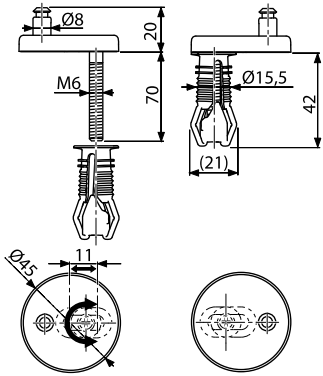

7

A602A, A603A, A604A, A604AK
A606A, A672SA, A674SA