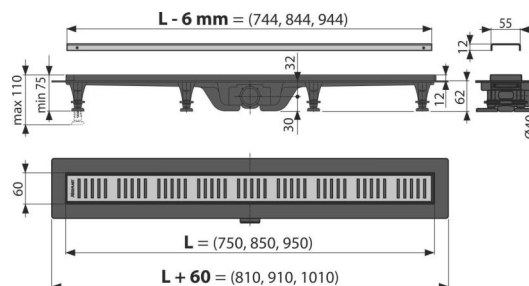

Характеристика

- Идеальная совместимость с гидроизоляцией здания
- Комбинированный гидрозатвор (собственное запатентованное решение) обеспечивает надежную защиту от проникновения запаха из канализации и после испарения воды в сифоне
- Материал: нержавеющая сталь с видимой латунной отделкой.
- Материал: полипропилен обогащенный тальком, устойчив к механическим, химическим и термическим повреждениям
- Вручную легко чистящийся сифон, вплоть до сточной трубы
- Сливные трапы из особопрочного пластика, который устойчив к морозам и химии
- Решетка является частью комплекта
- Самоклеящиеся ленты для качественной гидроизоляции
- Высота монтажа от 62 мм
- Регулируемые монтажные ножки 0–35 мм, позволяют быстро и удобно установить желоб и выровнять его в горизонтальной плоскости
- Повышенная устойчивость к химическим средствам

Содержание комплекта

- Монтажный комплект для крепления регулируемых ножек: шуруп 4,2×9,5 – 8 шт.
- Монтажный комплект: шуруп Ø4 – 8 шт., 2×38, дюбель Ø8 – 8 шт.
- Гидрозатвор – комбинированный SMART
- Перфорированная решетка из нержавеющей стали Simple 10 матового цвета в охранной пленке
- Самоклеящиеся гидроизоляционные ленты
- Регулируемые ножки – 4 шт.
- Водоотводящий желоб

Код заказа, Логистическая информация

Код	EAN	Вес (шт упаковка паллета)	Размеры (шт упаковка)	Количество (упаковка паллета)
APZ10BLACK-750BRASS	8595580574857	750 MM 1,8689 56,0670 188,2010 кг	865×80×145 885×785×415 MM	30 90 шт

Гарантии 2/6 лет * Таможенный код 39229000 Свойства EN 1253

Технические параметры

- Общая высота монтажа 75-110 mm
- Минимальная толщина бетона 62 mm
- Сопротивление гидрозатвора против давления 640 Pa
- Диаметр сливной трубы 40 mm
- Скорость стока воды 28 l/min
- Класс нагрузки K3 300 kg
- Комбинированный гидрозатвор с водяным столбом 29 mm