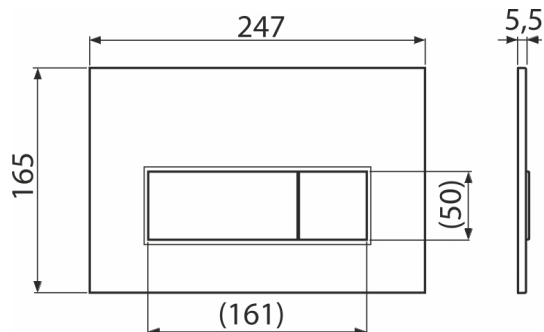

M576

Кнопка управления для скрытых систем инсталляции, белый-мат

Область применения

Для скрытых систем инсталляции и бачков для замуровывания в стену

Характеристика

- Двойной смык, механический принцип действия
- Совместимость со всеми скрытыми системами инсталляции Alca
- Материал: пластик
- Отделка: белый матовый с антибактериальными свойствами (обеспечивается содержанием соединений серебра)
- Кнопка минимально выступает над плиткой благодаря толщине всего 5,5 мм

Содержание комплекта

- Шаблон для установки кнопок управления
- Винт промывочного механизма 2 шт.
- Кнопка
- Монтажная рама для установки кнопки
- Резьбовое крепление монтажной рамы кнопки 2 шт.

Код заказа, Логистическая информация

Код	EAN	Вес (шт | упаковка | паллета)	Размеры (шт | упаковка)	Количество (упаковка | паллета)
M576	8595580566302	0,35 | 8,66 | 262,5 кг	250×170×36 | 595×395×245 мм	25 | 700 шт

Гарантии 2/2 лет *   Таможенный код 39269097

Технические параметры

- Действующая сила < 20 N