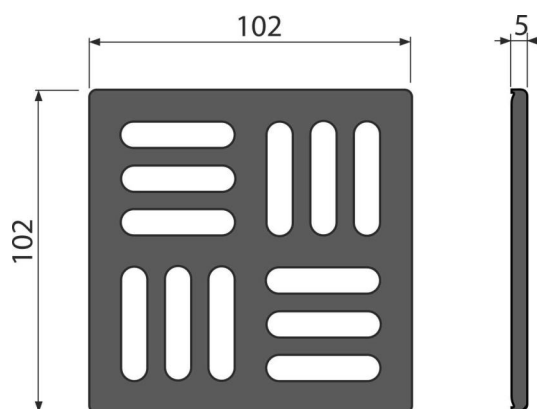

MPV004-BLACK

Решетка 102×102 мм, нержавеющая сталь, черный-мат

**Область применения**

Для сливных трапов с размером рамки 105×105 мм
Для использования внутри и снаружи помещения

Характеристика

- Цвет: черный-мат
- Материал: нержавеющая сталь AISI 304, DIN 1.4301 с покрытием черный-мат
- Решетка из нержавеющей стали 102×102×5 мм

Содержание комплекта

- Решетка из нержавеющей стали

Код заказа, Логистическая информация

Код	EAN	Вес (шт упаковка паллета)	Размеры (шт упаковка)	Количество (упаковка паллета)
MPV004-BLACK	8595580574734	0,1215 0,1215 0,0000 кг	106×106×7 – мм	1 - шт