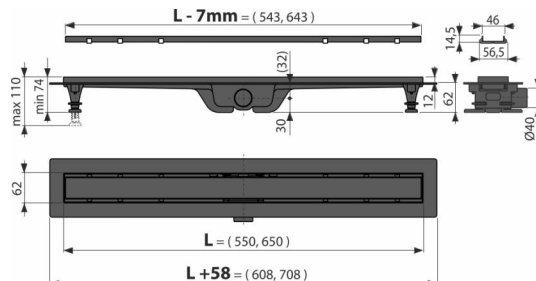

APZ19BLACK-550 Simple

Водоотводящий желоб с порогами для двусторонней решетки, черный-мат

Область применения

Для безбарьерного доступа

Для водоотведения в душевых на уровне пола

Может располагаться в пространстве или непосредственно у стены

Для использования внутри помещений

Характеристика

- Идеальная совместимость с гидроизоляцией здания
- Комбинированный гидрозатвор обеспечивает надежную защиту от проникновения запаха из канализации и после высыхания воды в сифоне
- Материал: полипропилен обогащенный тальком, устойчив к механическим, химическим и термическим повреждениям
- Вручную легко чистящийся сифон, вплоть до сточной трубы
- Сливные трапы из особопрочного пластика, который устойчив к морозам и химии
- Решетка является частью комплекта
- Регулируемые монтажные ножки 0–35 мм, позволяют быстро и удобно установить желоб и выровнять его в горизонтальной плоскости

Содержание комплекта

- Монтажный комплект: винт $\varnothing 4,2 \times 38$ – 4 шт., дюбель $\varnothing 8$ – 4 шт.
- Гидрозатвор – комбинированный SMART
- Двусторонняя решетка (цельная решетка или решетка под кладку плитки)
- Самоклеящиеся гидроизоляционные ленты
- Регулируемые по высоте ножки 2 шт
- Водоотводящий желоб

Код заказа, Логистическая информация

Код	EAN	550 MM	Вес (шт | упаковка | паллета)	Размеры (шт | упаковка)	Количество (упаковка | паллета)
APZ19BLACK-550	8595580583378	550 MM	1,36 | 61,07 | 142,1 кг	670×75×155 | 1180×673×415 MM	45 | 90 шт

Гарантии

2/6 лет *

Таможенный код

39229000

Технические параметры

- Общая высота монтажа 75-110 mm
- Минимальная толщина бетона 62 mm
- Диаметр сливной трубы 40 mm
- Скорость стока воды 24 l/min
- Комбинированный гидрозатвор с водяным столбом 25 mm