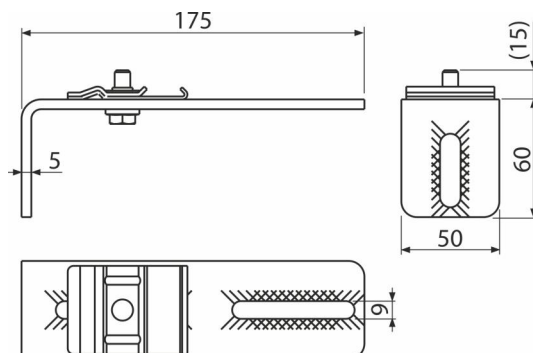

### Область применения

Для строительства ALCASYSTEM

Этот элемент служит для крепления конструкции к полу, потолку или стене.

### Код заказа, Логистическая информация

Код	EAN	Вес (шт   упаковка   паллета)	Размеры (шт   упаковка)	Количество (упаковка   паллета)
AS-P011	8595580574154	0,54   16,25   - кг	175x70x50   - мм	30   - шт