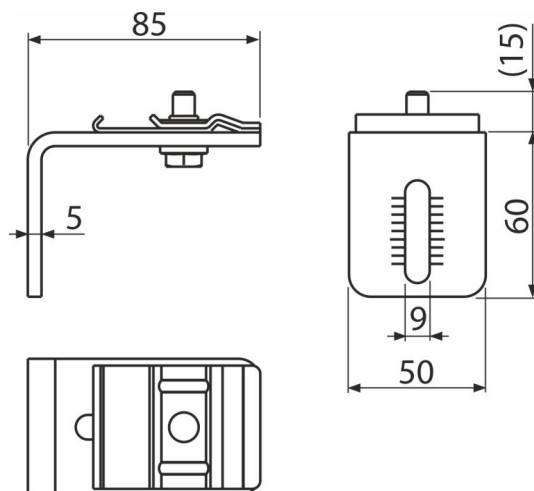

AS-P012

Скоба для профилей, простая 85 мм

Область применения

Для строительства ALCASYSTEM

Этот элемент служит для крепления конструкции к полу, потолку или стене.

Характеристика

- Материал: гальванизированная сталь
- Диапазон настройки:

Код заказа, Логистическая информация

Код	EAN	Вес (шт упаковка паллета)	Размеры (шт упаковка)	Количество (упаковка паллета)
AS-P012	8595580574161	0,29 14,75 - кг	85×70×50 - мм	50 - шт

Гарантии 2/6 лет *	Таможенный код 73089059
-----------------------	----------------------------