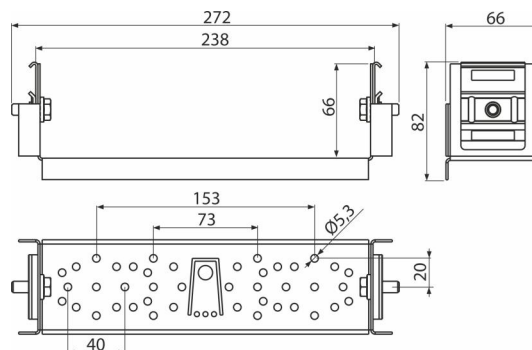

# AS-P021

Кронштейн смесителя для душа

### Область применения

Для строительства ALCASYSTEM

Для использования с настенным коленом FV или Comar

Для крепления сливной трубы

Панель для закрепления смесителя скрытого монтажа

### Содержание комплекта

- Кронштейн смесителя для душа - 1 шт.

### Код заказа, Логистическая информация

Код	EAN	Вес (шт   упаковка   паллета)	Размеры (шт   упаковка)	Количество (упаковка   паллета)
AS-P021	8595580574253	0,50   9,96   - кг	272x82x66   - MM	20   - шт