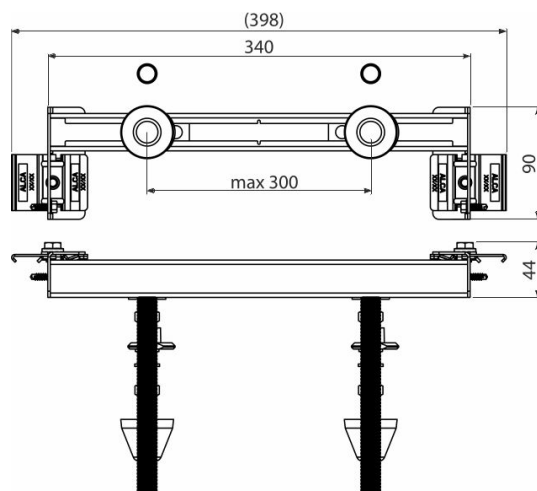

AS-P023

Консоль для крепления умывальника и писсуара

Область применения

Для строительства ALCASYSTEM

Характеристика

- Материал: гальванизированная сталь

Код заказа, Логистическая информация

Код	EAN	Вес (шт упаковка паллета)	Размеры (шт упаковка)	Количество (упаковка паллета)
AS-P023	8595580578534	0,97 0,97 - кг	MM	1 - шт