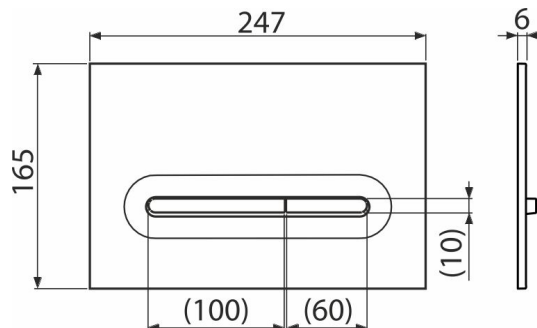

M1876

Кнопка управления для скрытых систем инсталляции, белый-мат

Область применения

Для скрытых систем инсталляции и бачков для замуровывания в стену

Характеристика

- Двойной смыв, механический принцип действия
- Совместимость со всеми скрытыми системами инсталляции Alca
- Материал: пластик
- Поверхностная отделка: белая-мат
- Кнопка минимально выступает над плиткой благодаря толщине всего 5,5 мм

Содержание комплекта

- Шаблон для установки кнопок управления
- Винт промывочного механизма 2 шт.
- Кнопка
- Монтажная рама для установки кнопки
- Резьбовое крепление монтажной рамы кнопки 2 шт.

Код заказа, Логистическая информация

Код	EAN	Вес (шт | упаковка | паллета)	Размеры (шт | упаковка)	Количество (упаковка | паллета)
M1876	8595580583231	0,38 | 9,52 | 286,6 кг	250×170×36 | 595×395×245 MM	25 | 700 шт

Гарантии 2/2 лет *   Таможенный код 39269097

Технические параметры

- Действующая сила < 20 N