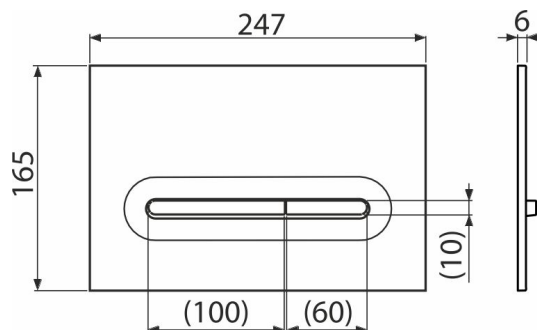

M1876-1

Кнопка управления для скрытых систем инсталляции,
белый-мат/хром-глянец

Область применения

Для скрытых систем инсталляции и бачков для замуровывания в стену

Характеристика

- Двойной смыв, механический принцип действия
- Совместимость со всеми скрытыми системами инсталляции Alca
- Материал: пластик
- Поверхностная обработка: белый-мат/ хром-глянец
- Кнопка минимально выступает над плиткой благодаря толщине всего 5,5 мм

Содержание комплекта

- Шаблон для установки кнопок управления
- Винт промывочного механизма 2 шт.
- Кнопка
- Монтажная рама для установки кнопки
- Резьбовое крепление монтажной рамы кнопки 2 шт.

Код заказа, Логистическая информация

Код	EAN	Вес (шт упаковка паллета)	Размеры (шт упаковка)	Количество (упаковка паллета)
M1876-1	8595580583781	0,38 9,52 286,6 кг	250×170×36 595×395×245 MM	25 700 шт

Гарантии 2/2 лет * Таможенный код 39269097

Технические параметры

- Действующая сила < 20 N