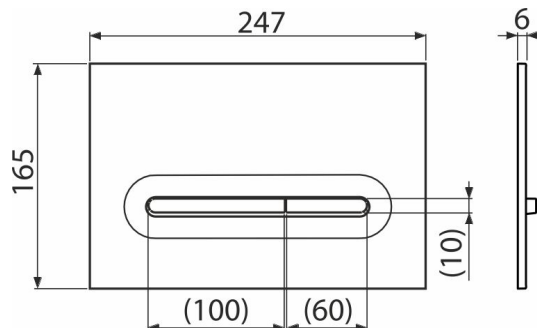

# M1878

Кнопка управления для скрытых систем инсталляции, черный-мат

### Характеристика

- Двойной смык, механический принцип действия
- Совместимость со всеми скрытыми системами инсталляции Alca
- Материал: пластик
- Поверхностная обработка: черный-мат
- Кнопка минимально выступает над плиткой благодаря толщине всего 5,5 мм

### Код заказа, Логистическая информация

Код	EAN	Вес (шт   упаковка   паллета)	Размеры (шт   упаковка)	Количество (упаковка   паллета)
M1878	8595580583248	0,38   9,52   286,6 кг	250×170×36   595×395×245 MM	25   700 шт