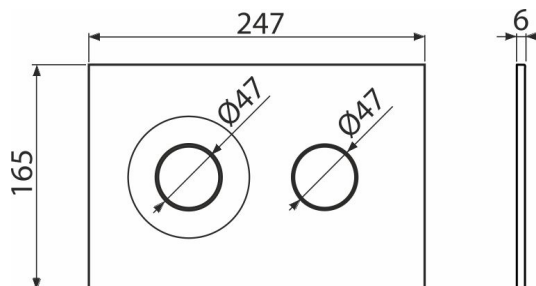

M1976

Кнопка управления для скрытых систем инсталляции, белый-мат

Область применения

Для скрытых систем инсталляции и бачков для замуровывания в стену

Характеристика

- Двойной смыв, механический принцип действия
- Совместимость со всеми скрытыми системами инсталляции Alca
- Материал: пластик
- Поверхностная отделка: белая-мат
- Кнопка минимально выступает над плиткой благодаря толщине всего 5,5 мм

Содержание комплекта

- Шаблон для установки кнопок управления
- Винт промывочного механизма 2 шт.
- Кнопка
- Монтажная рама для установки кнопки
- Резьбовое крепление монтажной рамы кнопки 2 шт.

Код заказа, Логистическая информация

Код	EAN	Вес (шт | упаковка | паллета)	Размеры (шт | упаковка)	Количество (упаковка | паллета)
M1976	8595580583293	0,37 | 9,23 | 278,5 кг	250×170×36 | 595×395×245 MM	25 | 700 шт

Гарантии 2/2 лет *   Таможенный код 39269097

Технические параметры

- Действующая сила < 20 N