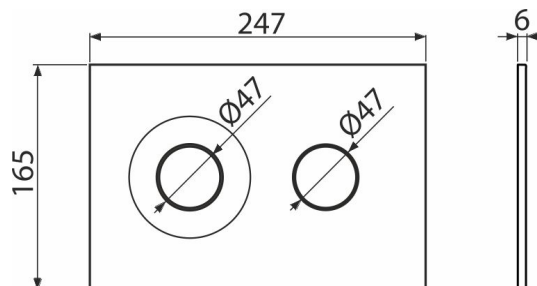

M1976-2

Кнопка управления для скрытых систем инсталляции,
белый-мат/хром-мат

Область применения

Для скрытых систем инсталляции и бачков для замуровывания в стену

Характеристика

- Двойной смыв, механический принцип действия
- Совместимость со всеми скрытыми системами инсталляции Alca
- Материал: пластик
- Поверхностная обработка: белый-мат/ хром-мат
- Кнопка минимально выступает над плиткой благодаря толщине всего 5,5 мм

Содержание комплекта

- Шаблон для установки кнопок управления
- Винт промывочного механизма 2 шт.
- Кнопка
- Монтажная рама для установки кнопки
- Резьбовое крепление монтажной рамы кнопки 2 шт.

Код заказа, Логистическая информация

Код	EAN	Вес (шт | упаковка | паллета)	Размеры (шт | упаковка)	Количество (упаковка | паллета)
M1976-2	8595580583798	0,37 | 9,23 | 278,5 кг	250×170×36 | 595×395×245 MM	25 | 700 шт

Гарантии 2/2 лет *   Таможенный код 39269097

Технические параметры

- Действующая сила < 20 N