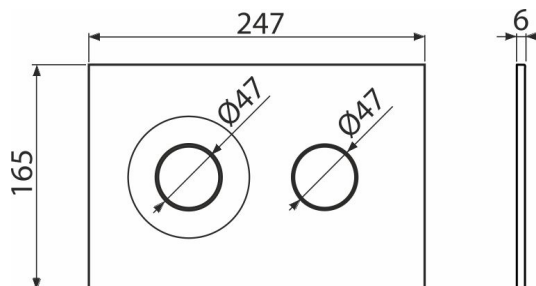

M1978

Кнопка управления для скрытых систем инсталляции, черный-мат

Область применения

Для скрытых систем инсталляции и бачков для замуровывания в стену

Характеристика

- Двойной смыв, механический принцип действия
- Совместимость со всеми скрытыми системами инсталляции Alca
- Материал: пластик
- Поверхностная обработка: черный-мат
- Кнопка минимально выступает над плиткой благодаря толщине всего 5,5 мм

Содержание комплекта

- Шаблон для установки кнопок управления
- Винт промывочного механизма 2 шт.
- Кнопка
- Монтажная рама для установки кнопки
- Резьбовое крепление монтажной рамы кнопки 2 шт.

Код заказа, Логистическая информация

Код	EAN	Вес (шт упаковка паллета)	Размеры (шт упаковка)	Количество (упаковка паллета)
M1978	8595580583309	0,37 9,23 278,5 кг	250×170×36 595×395×245 MM	25 700 шт

Гарантии 2/2 лет * Таможенный код 39269097

Технические параметры

- Действующая сила < 20 N