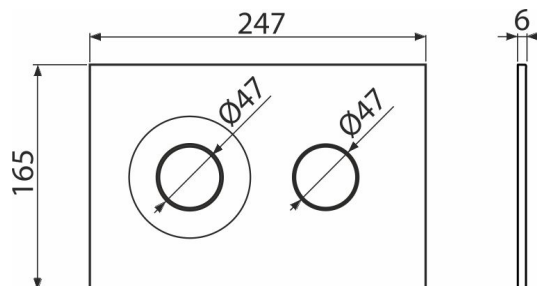

M1978-7

Кнопка управления для скрытых систем инсталляции,
черный-мат/золотой-мат

Область применения

Для скрытых систем инсталляции и бачков для замуровывания в стену

Характеристика

- Двойной смыв, механический принцип действия
- Совместимость со всеми скрытыми системами инсталляции Alca
- Материал: пластик
- Поверхностная обработка: черный-мат/ золотой-мат
- Кнопка минимально выступает над плиткой благодаря толщине всего 5,5 мм

Содержание комплекта

- Шаблон для установки кнопок управления
- Винт промывочного механизма 2 шт.
- Кнопка
- Монтажная рама для установки кнопки
- Резьбовое крепление монтажной рамы кнопки 2 шт.

Код заказа, Логистическая информация

Код	EAN	Вес (шт упаковка паллета)	Размеры (шт упаковка)	Количество (упаковка паллета)
M1978-7	8595580583316	0,37 9,23 278,5 кг	250×170×36 595×395×245 MM	25 700 шт

Гарантии 2/2 лет * Таможенный код 39269097

Технические параметры

- Действующая сила < 20 N