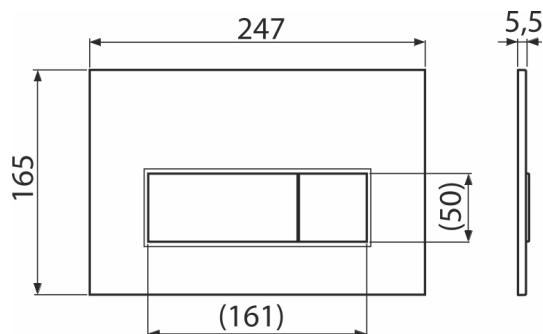

M57-GM-M

Кнопка управления для скрытых систем инсталляции, GUN METAL-мат

Область применения

Для скрытых систем инсталляции и бачков для замуровывания в стену

Характеристика

- Двойной смыл, механический принцип действия
- Совместимость со всеми скрытыми системами инсталляции Alca
- Материал: пластик
- Чистота поверхности: GUN METAL-мат
- Кнопка минимально выступает над плиткой благодаря толщине всего 5,5 мм

Содержание комплекта

- Шаблон для установки кнопок управления
- Винт промывочного механизма 2 шт.
- Кнопка
- Монтажная рама для установки кнопки
- Резьбовое крепление монтажной рамы кнопки 2 шт.

Код заказа, Логистическая информация

Код	EAN	Вес (шт | упаковка | паллета)	Размеры (шт | упаковка)	Количество (упаковка | паллета)
M57-GM-M	8595580580971	0,33 | 8,19 | 229,4 кг	250×170×36 | 595×395×245 MM	25 | 700 шт

Гарантии 2/2 лет *   Таможенный код 39269097

Технические параметры

- Действующая сила < 20 N