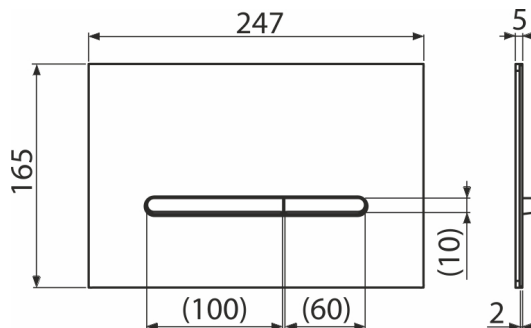

RAY

Кнопка управления для скрытых систем инсталляции, alupox-мат

Область применения

Для скрытых систем инсталляции и бачков для замуровывания в стену

Характеристика

- Детальная обработка лазерной технологией
- Двойной смыв, механический принцип действия
- Совместимость со всеми скрытыми системами инсталляции Alca
- Материал: анодированный алюминий, нержавеющая сталь
- Механизм полностью интегрирован в стену
- Устойчива к ультрафиолетовым лучам и другим внешним факторам
- Поверхностная обработка: alupox-мат, Anti-fingerprint с обработкой против отпечатков пальцев
- Кнопка минимально выступает над облицовкой
- Подходит для уборки стандартными моющими средствами, используемыми в бытовых условиях для очистки смесителей и других принадлежностей

Содержание комплекта

- Набор переходников для управления выпускным механизмом
- Кнопка
- Монтажная рама для установки кнопки
- Резьбовое крепление монтажной рамы кнопки 2 шт.

Код заказа, Логистическая информация

Код	EAN	Вес (шт | упаковка | паллета)	Размеры (шт | упаковка)	Количество (упаковка | паллета)
RAY	8595580583637	0,90 | 9,02 | 272,5 кг	255×85×175 | 595×245×395 MM	10 | 280 шт

Гарантии 2/2 лет *   Таможенный код 39269097

Технические параметры

- Действующая сила < 20 N